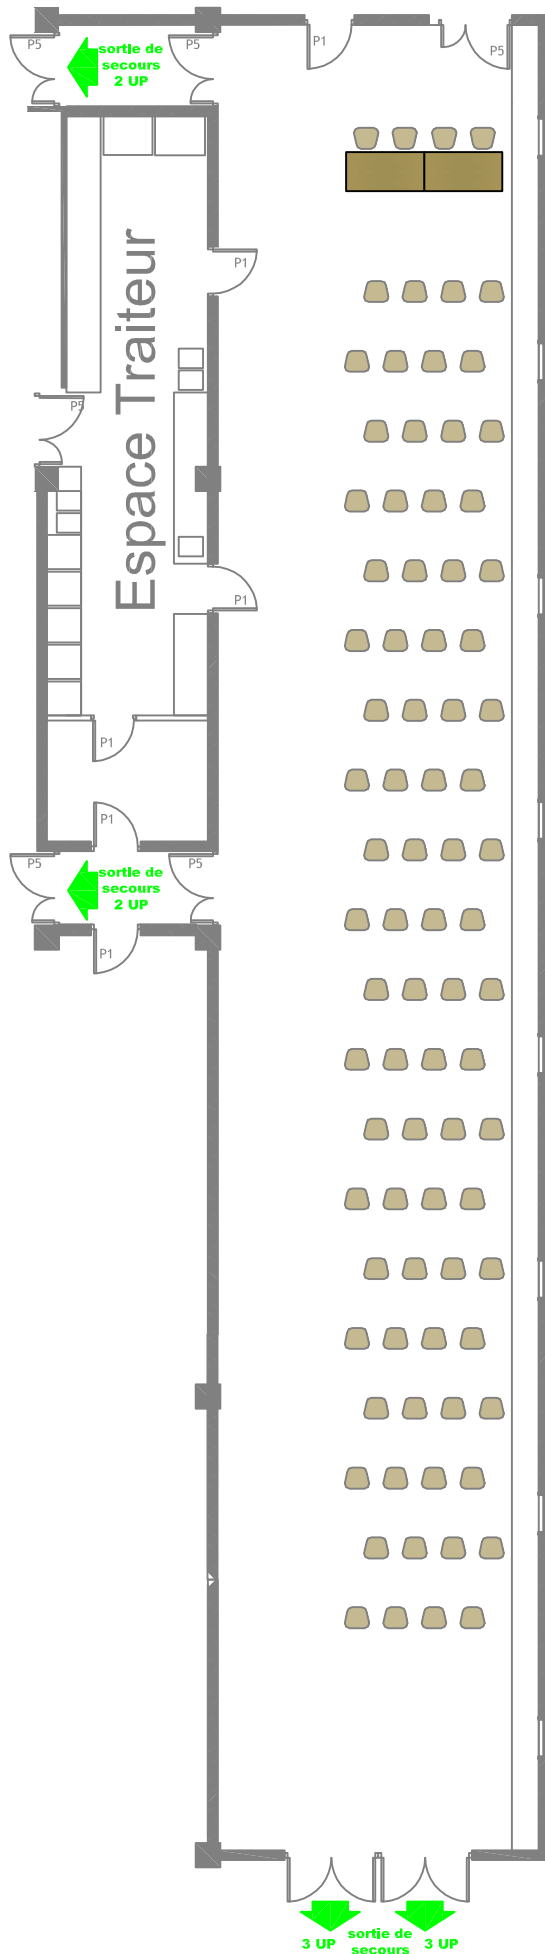

# Salon VIP : Conférence (110 pers)

**Effectif maximum admissible : 220 personnes**

**NOTA BENE:** Ce plan n'est pas contractuel. L'implantation décrite est donnée à titre d'exemple.  
Vos exigences techniques sont amenées à la modifier.