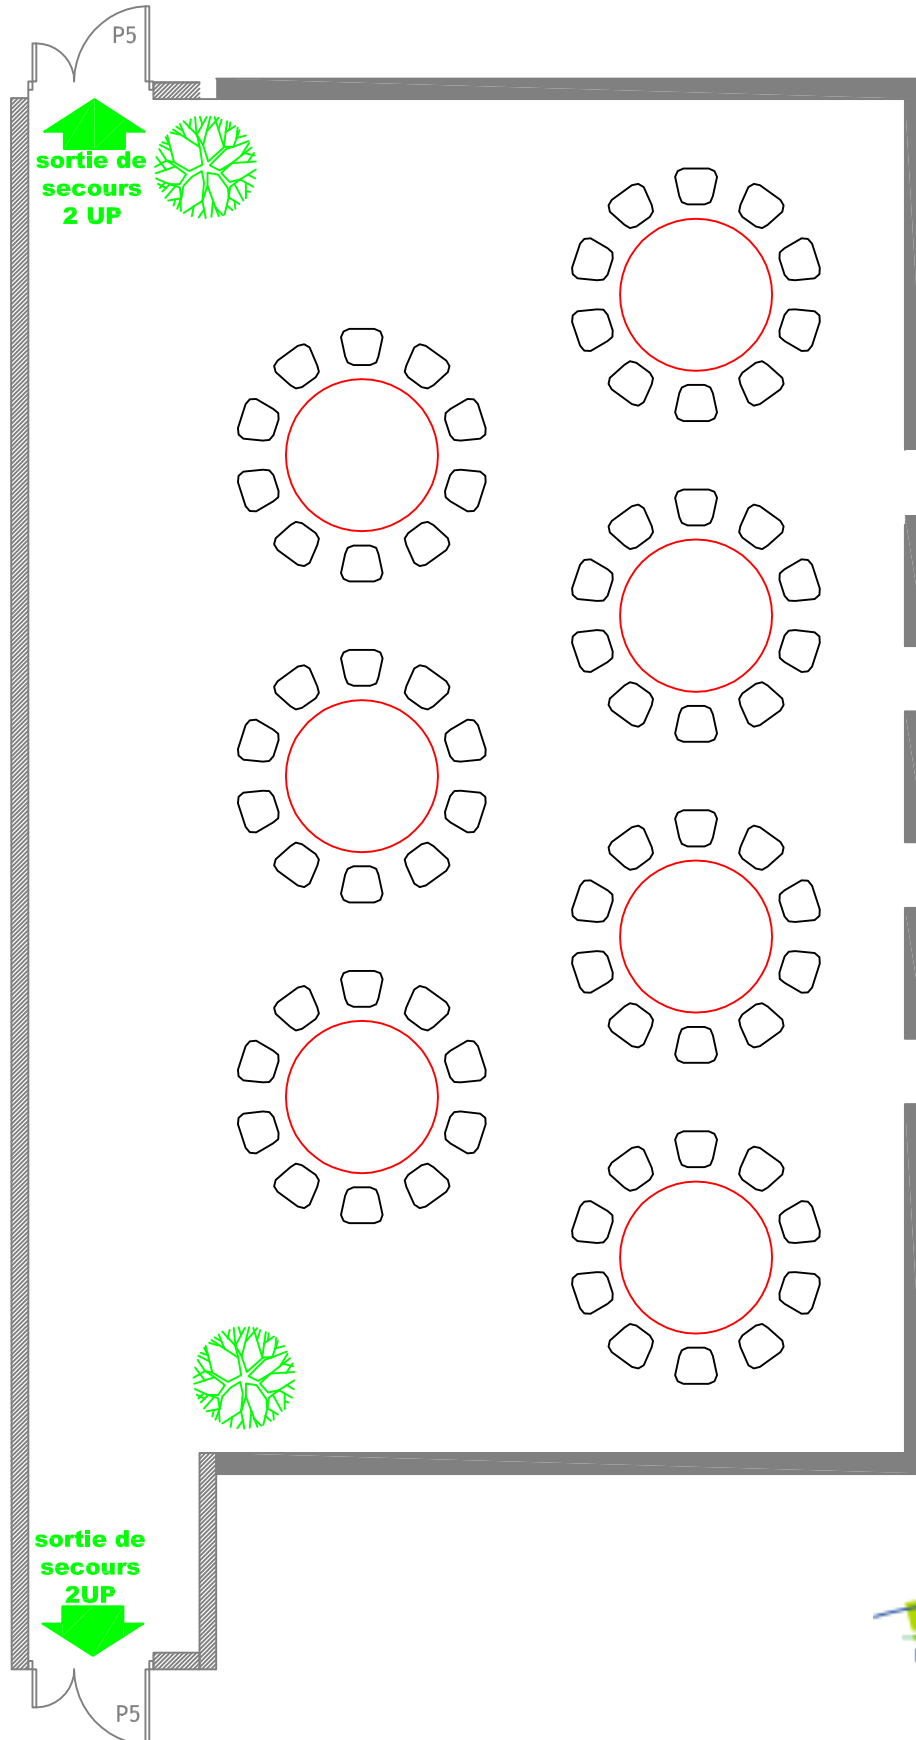

# Salle de conférence : Repas Assis (70 pers)

**Effectif maximum admissible : 170 personnes**

**NOTA BENE:** Ce plan n'est pas contractuel. L'implantation décrite est donnée à titre d'exemple.  
Vos exigences techniques sont amenées à la modifier.