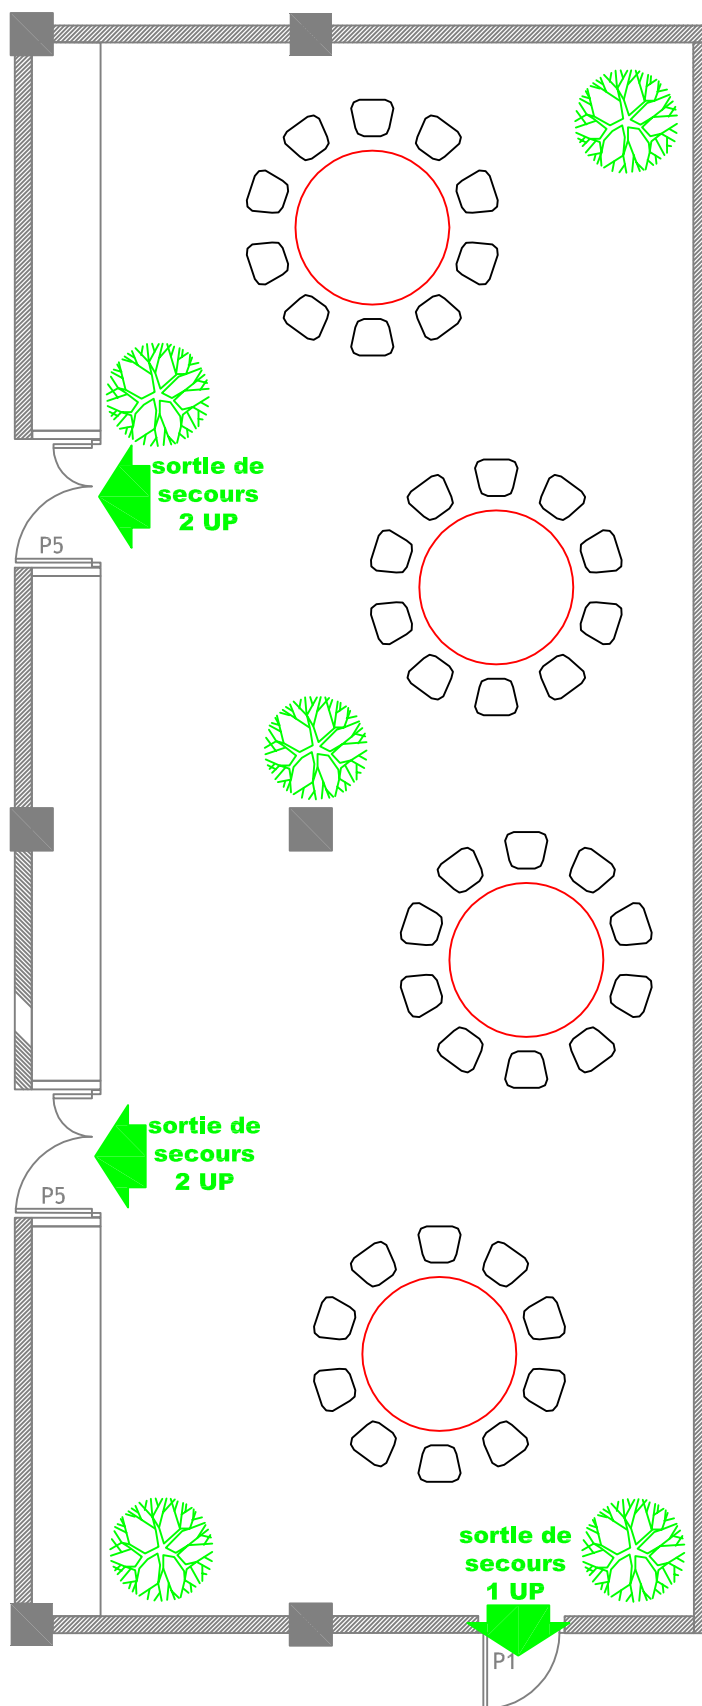

# Salle de presse : Repas Assis (40 pers)

**Effectif maximum admissible : 130 personnes**

**NOTA BENE:** Ce plan n'est pas contractuel. L'implantation décrite est donnée à titre d'exemple. Vos exigences techniques sont amenées à la modifier.