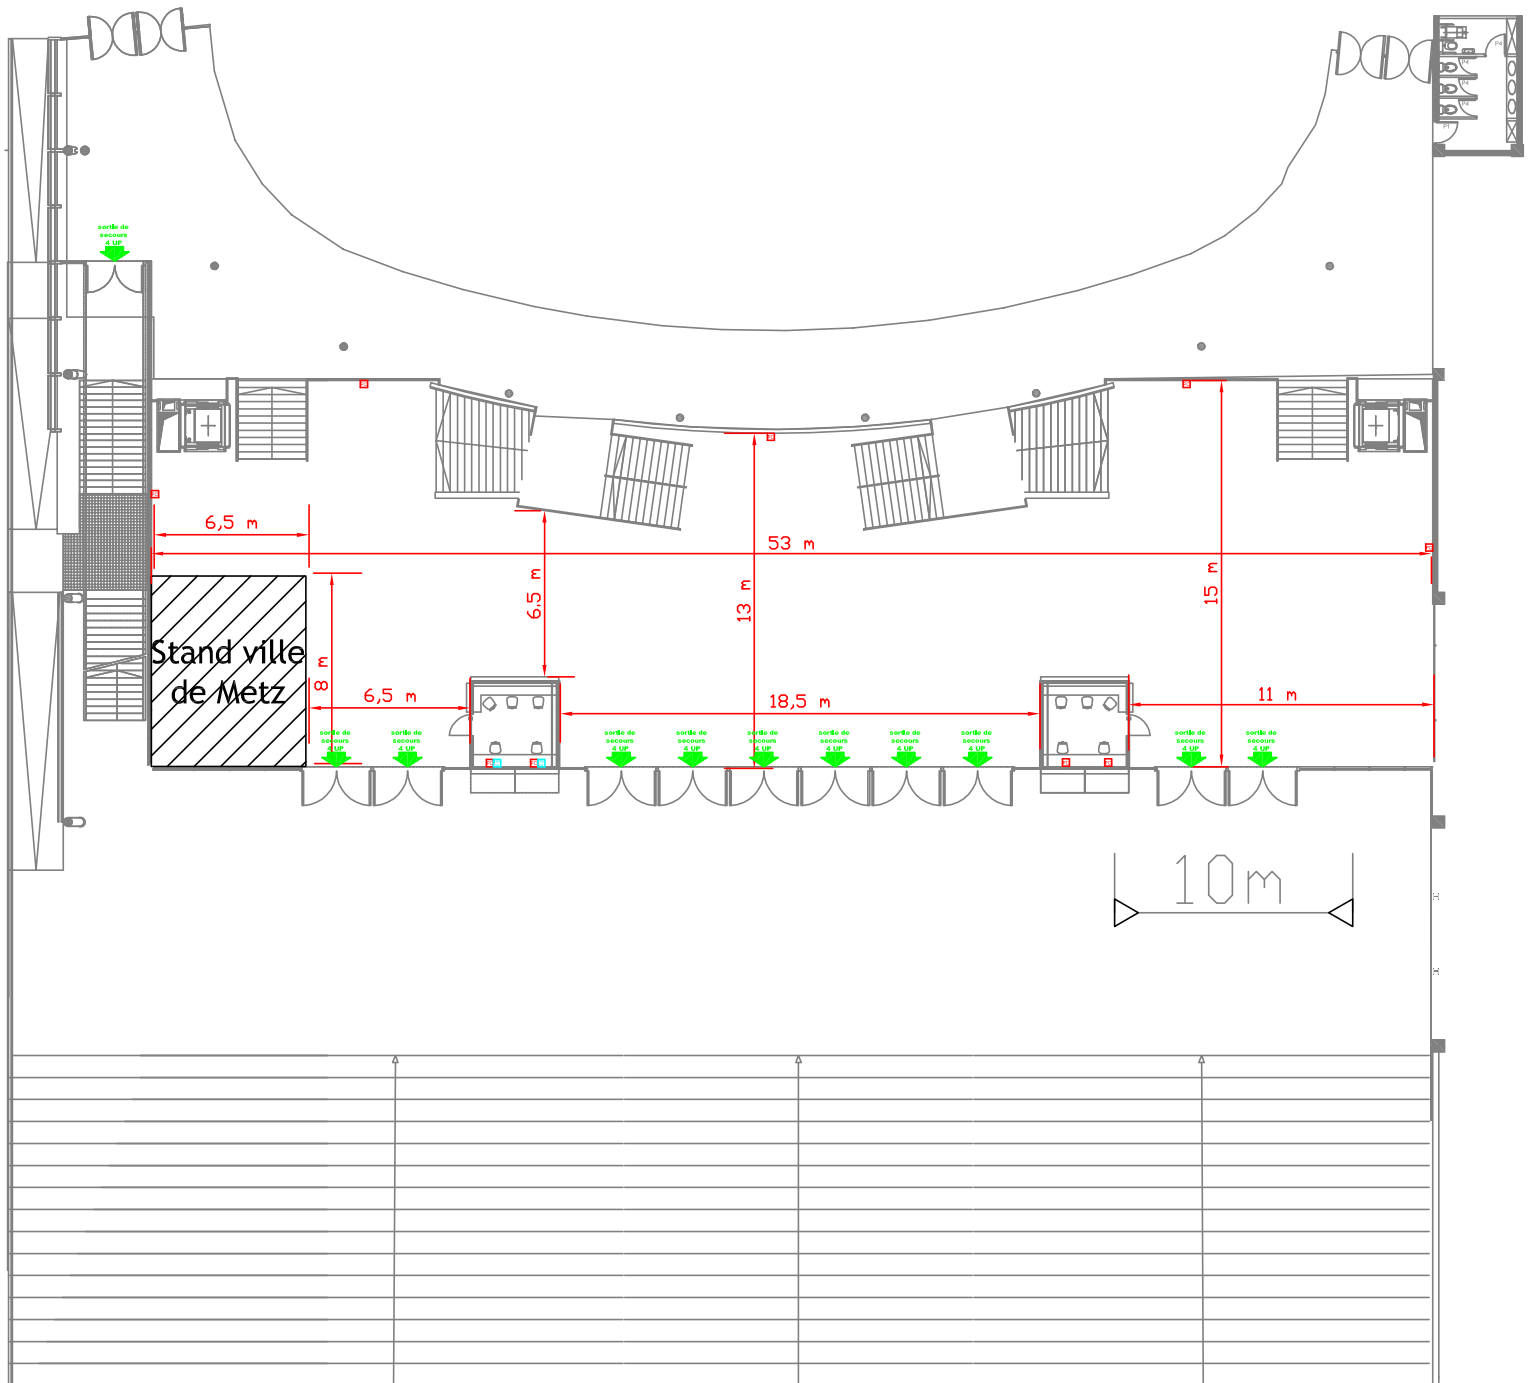

Hall sud : Dimensions et distribution électrique

Effectif maximum admissible : 650 personnes
NOTA BENE : Ce plan n'est pas contractuel. L'implantation décrite est donnée à titre d'exemple.
Vos exigences techniques sont amenées à la modifier.