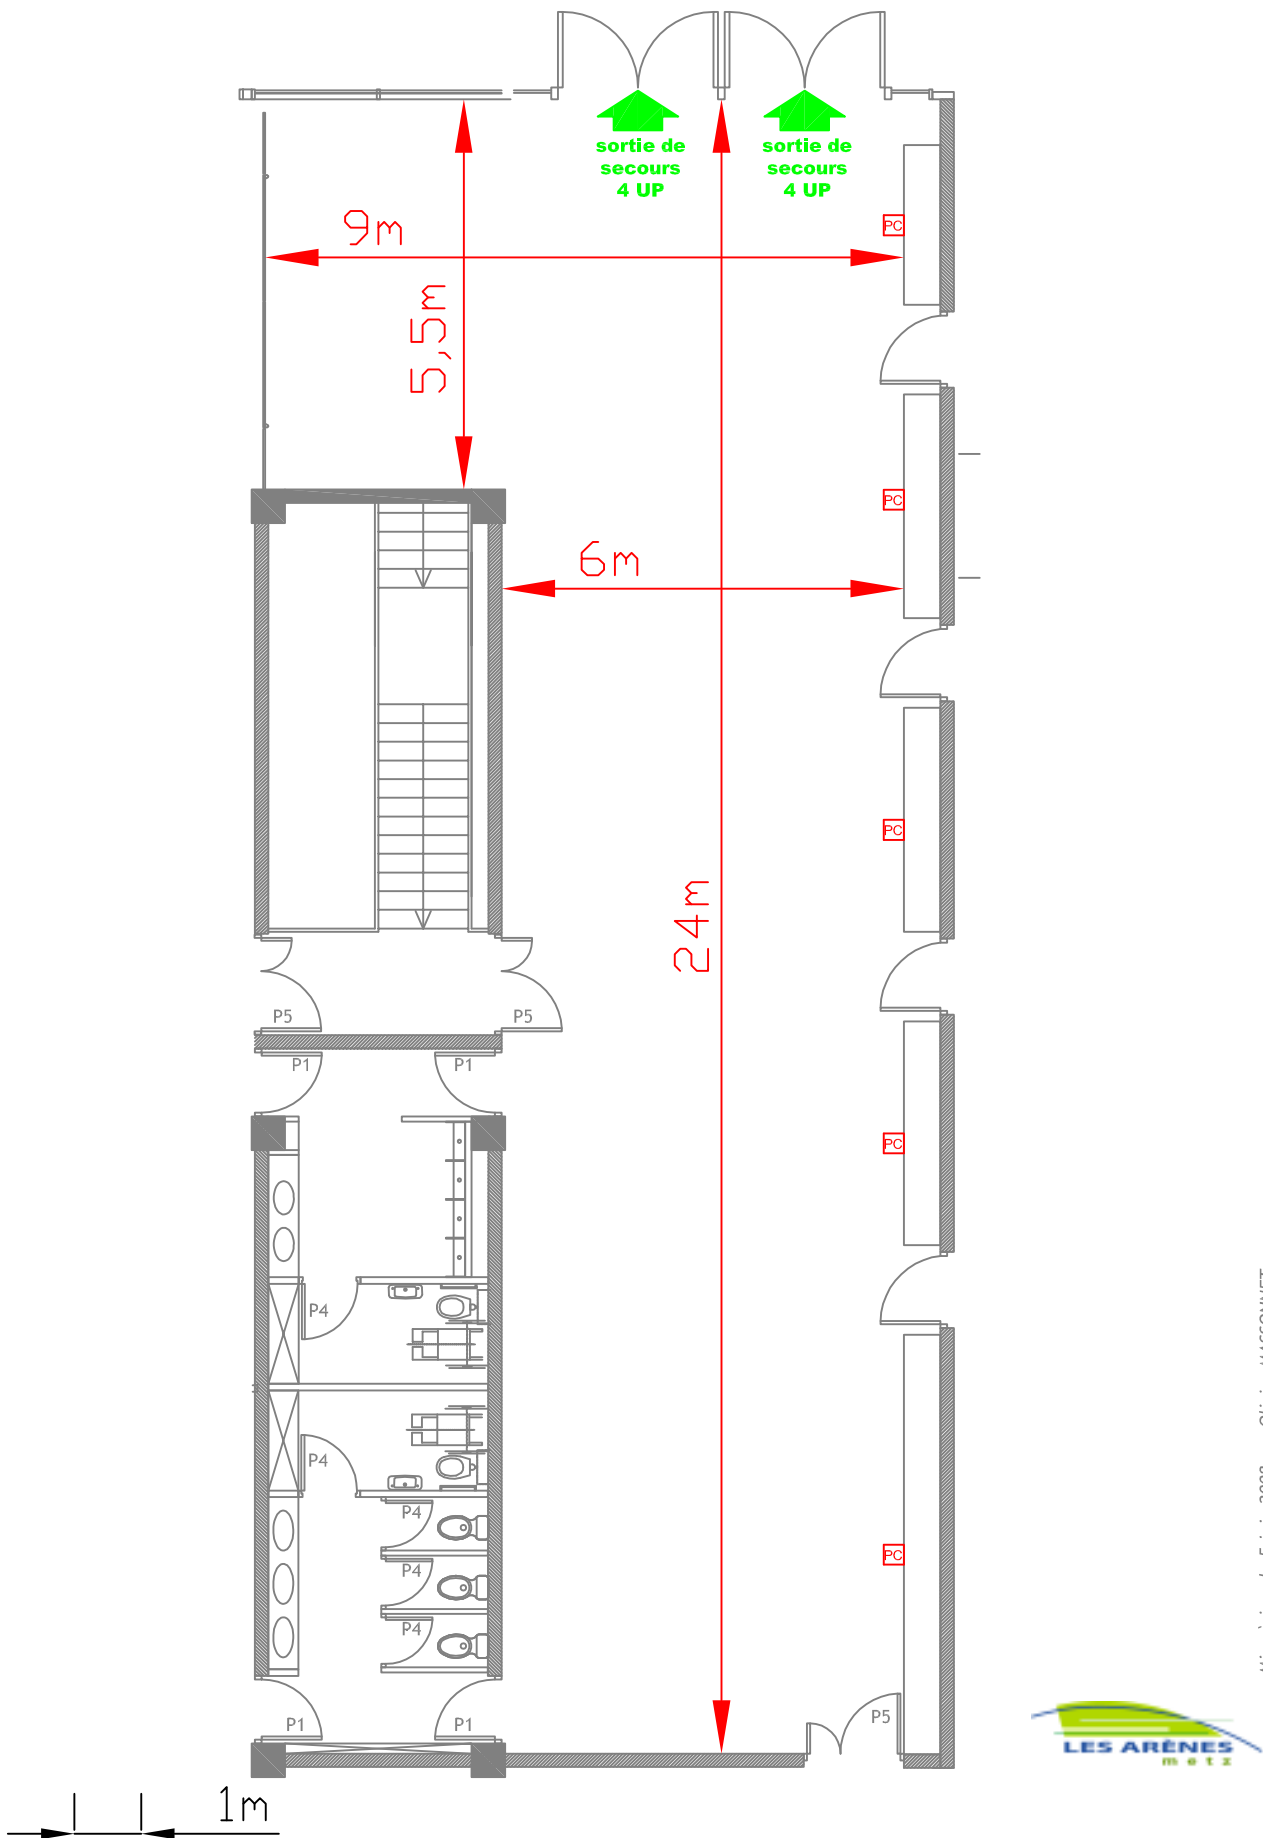

Hall nord : Dimensions et Implantation de la distribution électrique

Mise à jour le 5 juin 2008 par Olivier MASSONNET

Effectif maximum admissible : 150 personnes

NOTA BENE: Ce plan n'est pas contractuel. L'implantation décrite est donnée à titre d'exemple. Vos exigences techniques sont amenées à la modifier.