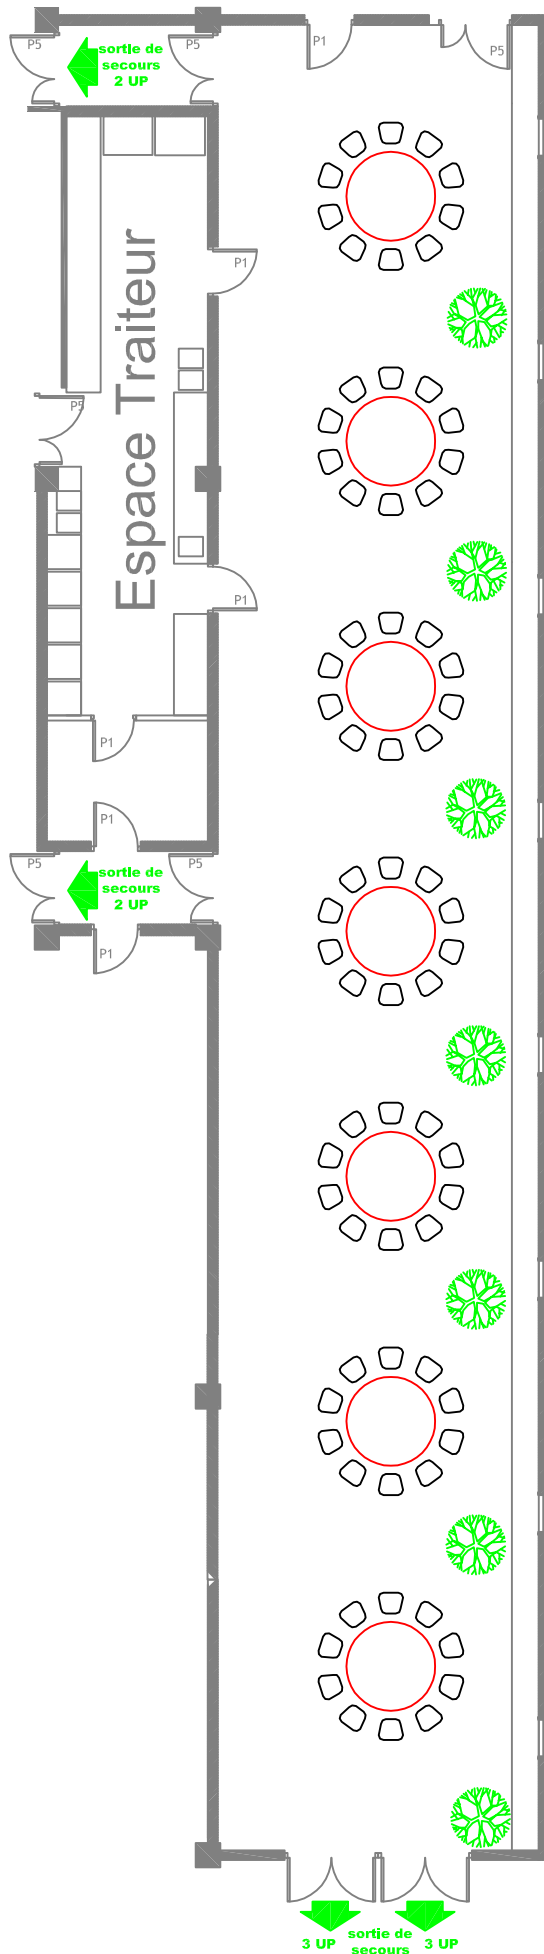

Salon VIP : Repas Assis (70 pers)

Effectif maximum admissible : 220 personnes

NOTA BENE: Ce plan n'est pas contractuel. L'implantation décrite est donnée à titre d'exemple.
Vos exigences techniques sont amenées à la modifier.