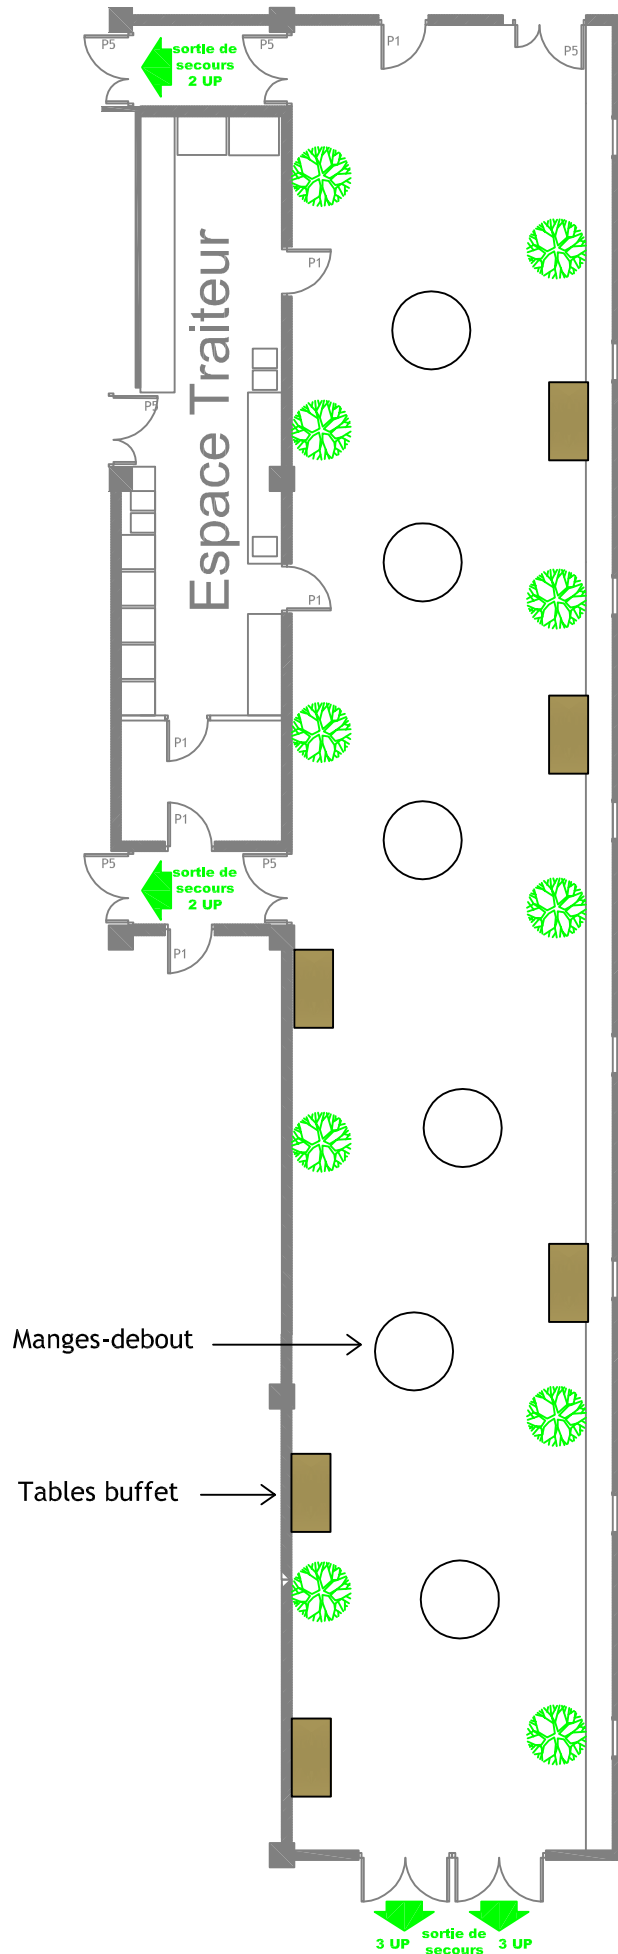

Salon VIP : Cocktail dinatoire (220 pers)

Effectif maximum admissible : 220 personnes

NOTA BENE: Ce plan n'est pas contractuel. L'implantation décrite est donnée à titre d'exemple.
Vos exigences techniques sont amenées à la modifier.