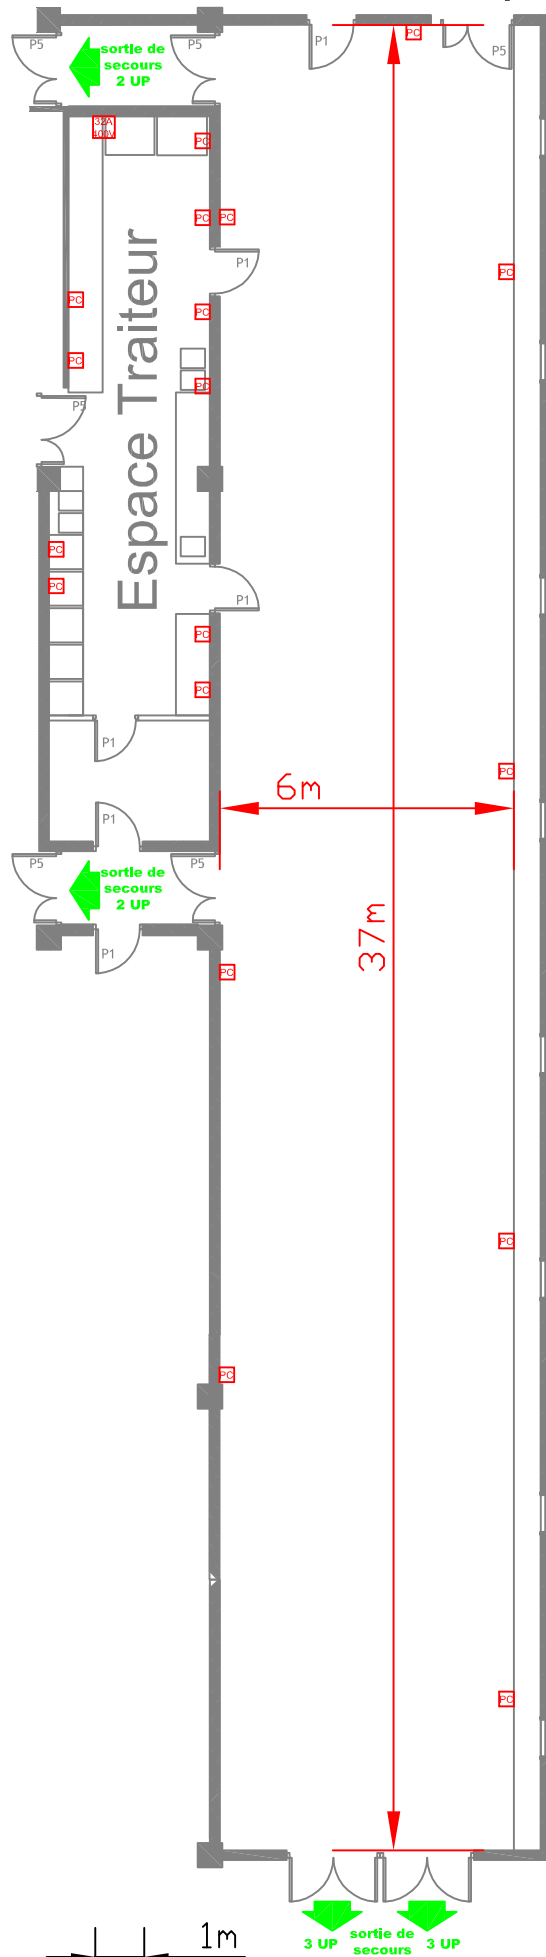

# Salon VIP : Dimensions et Implantation de la distribution électrique

**Effectif maximum admissible : 220 personnes**

**NOTA BENE:** Ce plan n'est pas contractuel. L'implantation décrite est donnée à titre d'exemple.  
Vos exigences techniques sont amenées à la modifier.