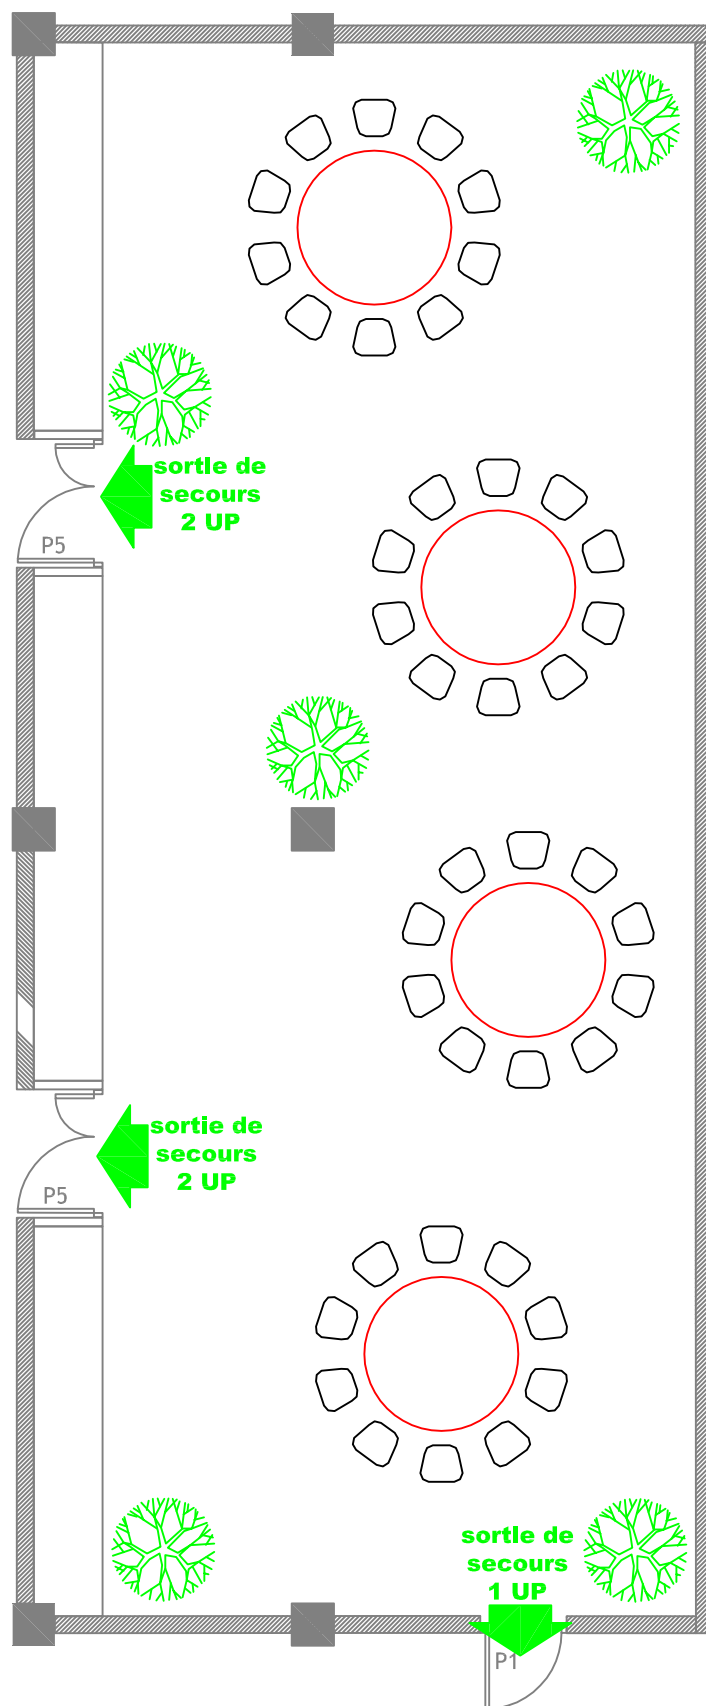

Salle de presse : Repas Assis (40 pers)

Effectif maximum admissible : 130 personnes

NOTA BENE: Ce plan n'est pas contractuel. L'implantation décrite est donnée à titre d'exemple. Vos exigences techniques sont amenées à la modifier.