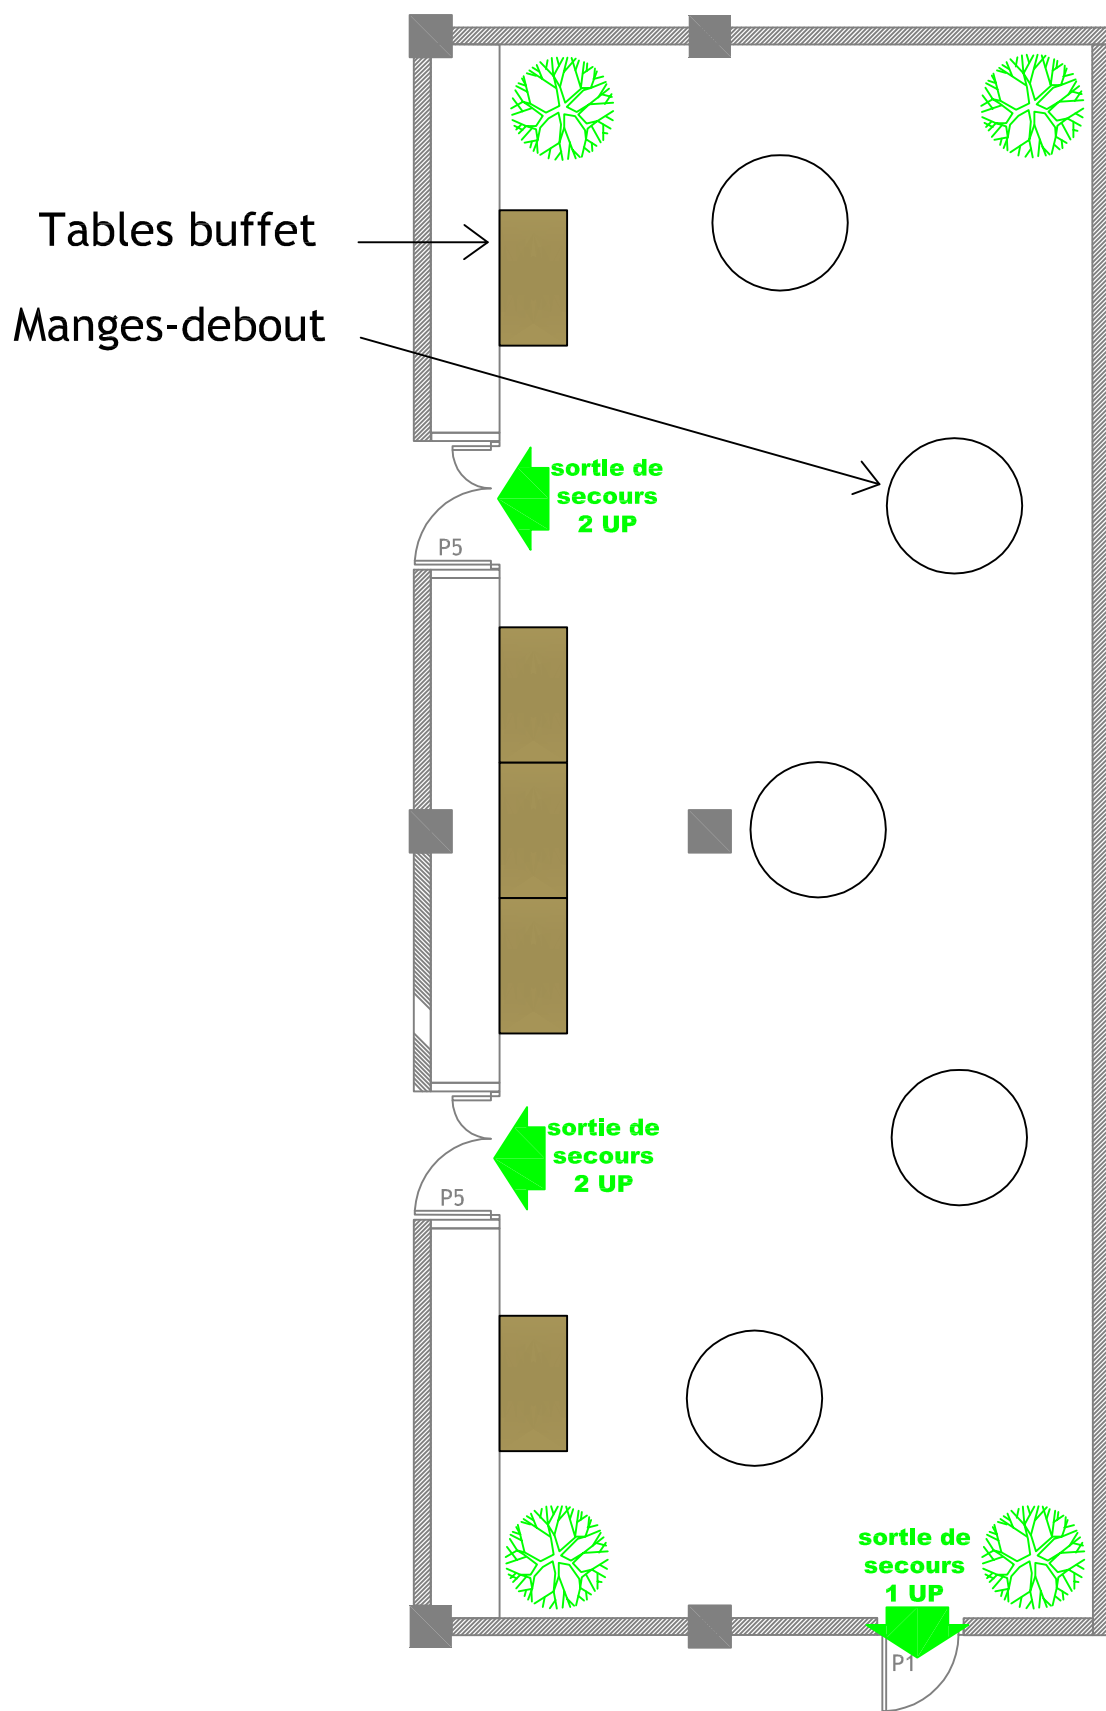

Salle de presse : Cocktail dinatoire (130 pers)

Effectif maximum admissible : 130 personnes

NOTA BENE: Ce plan n'est pas contractuel. L'implantation décrite est donnée à titre d'exemple. Vos exigences techniques sont amenées à la modifier.