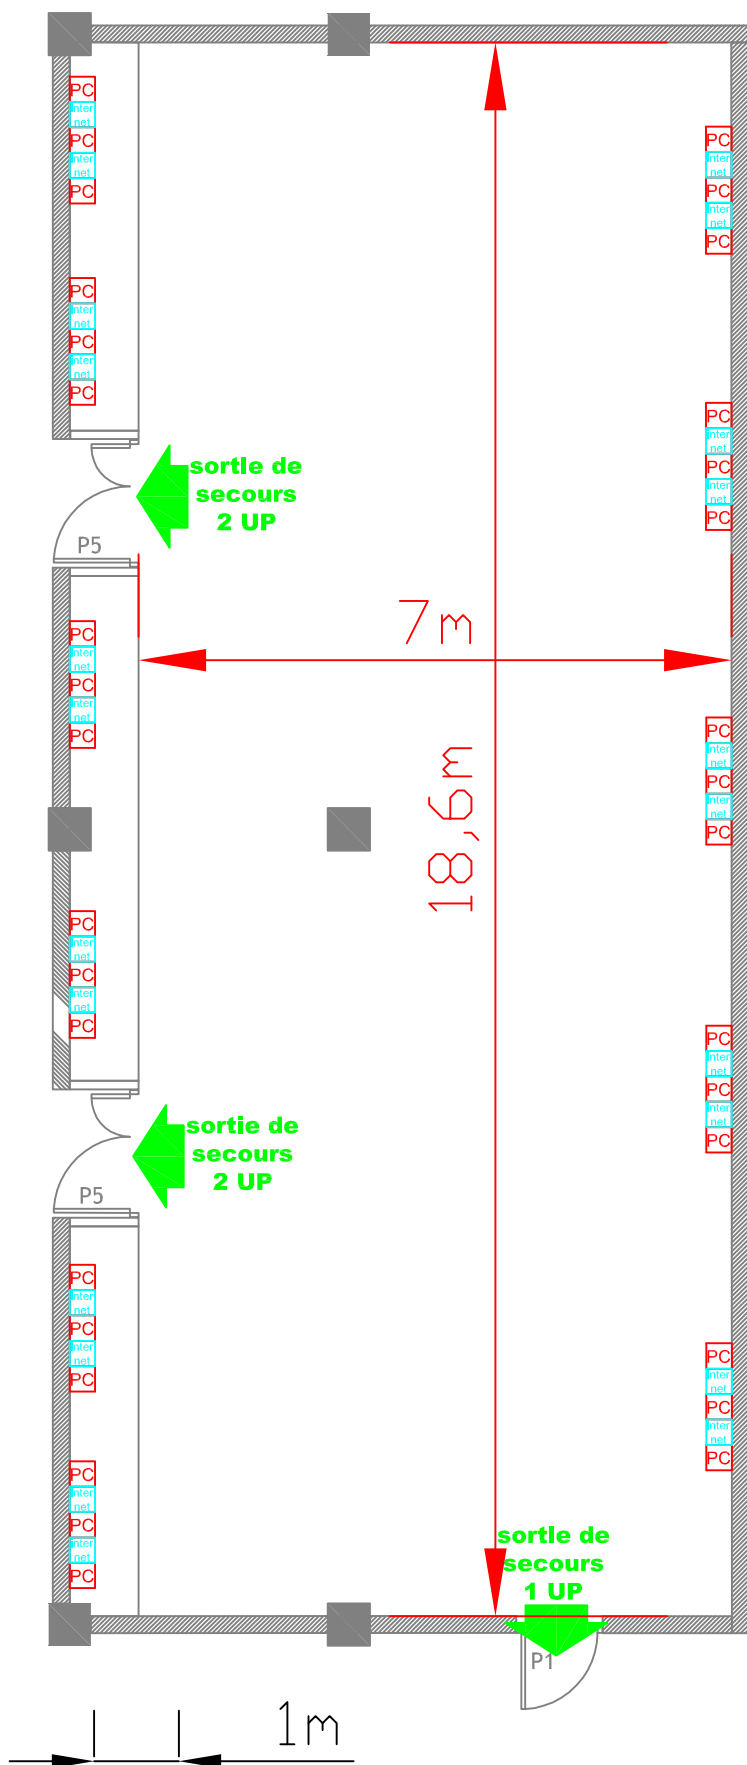

Salle de presse : Dimensions et Implantation électrique et internet

Mise à jour le 5 juin 2008 par Olivier MASSONNET

Effectif maximum admissible : 130 personnes

NOTA BENE: Ce plan n'est pas contractuel. L'implantation décrite est donnée à titre d'exemple. Vos exigences techniques sont amenées à la modifier.