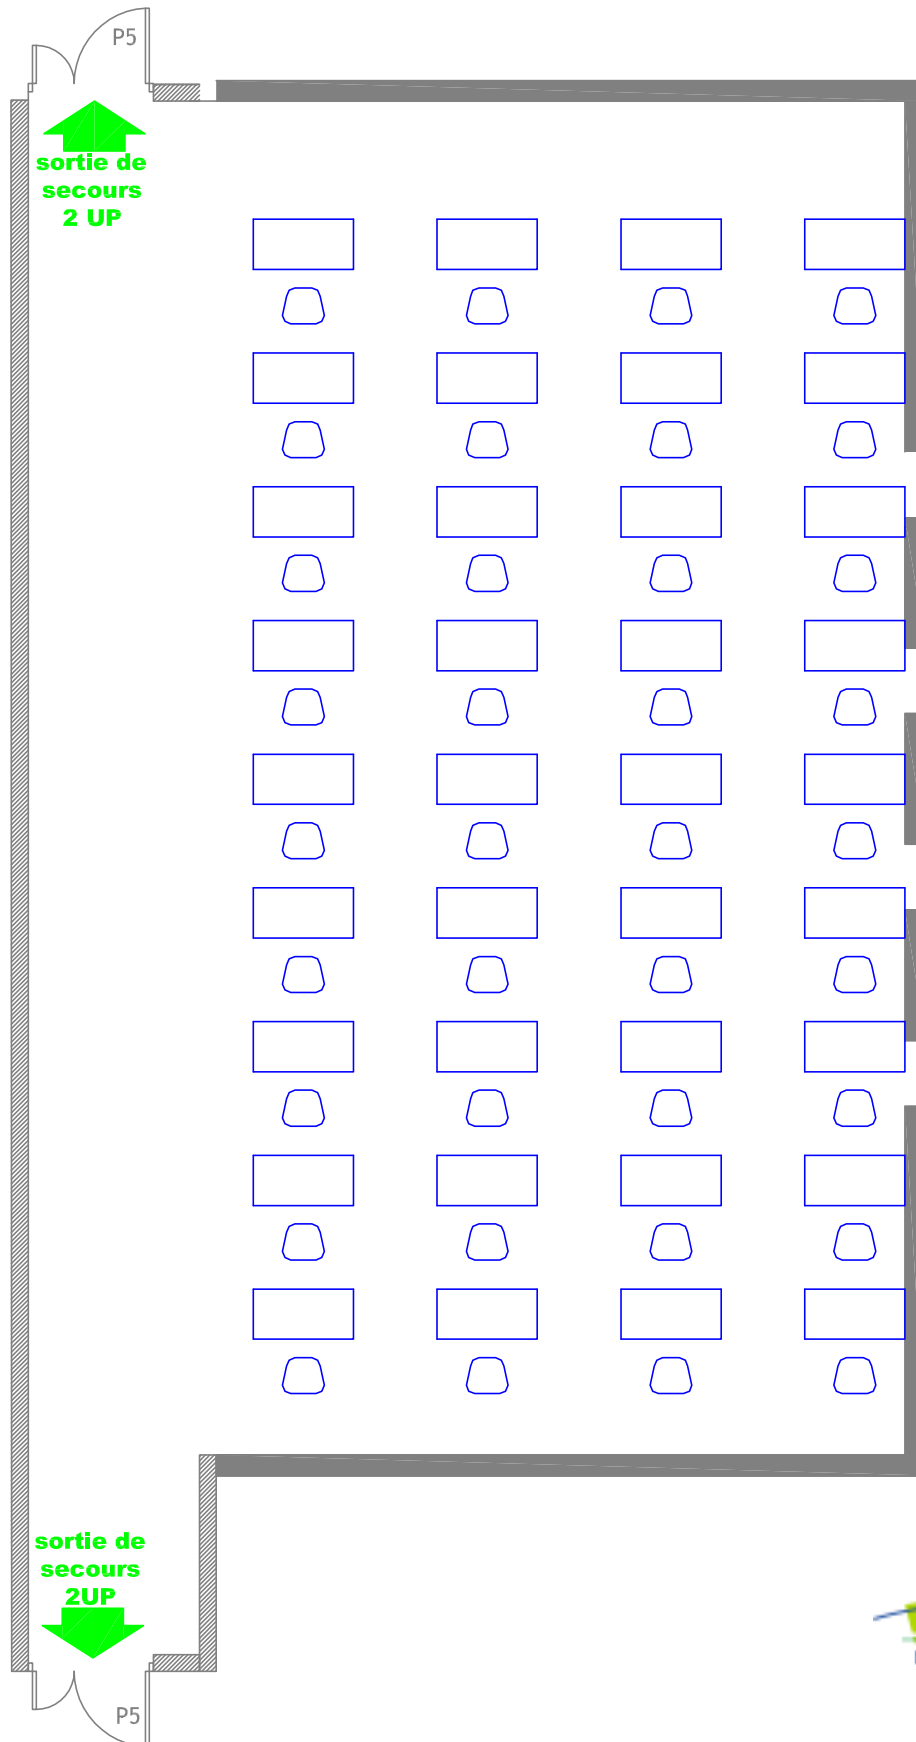

Salle de conférence : Concours (36 pers)

Mise à jour le 19 août 2008 par Olivier MASSONNET

Effectif : 36 personnes

NOTA BENE: Ce plan n'est pas contractuel. L'implantation décrite est donnée à titre d'exemple. Vos exigences techniques sont amenées à la modifier.