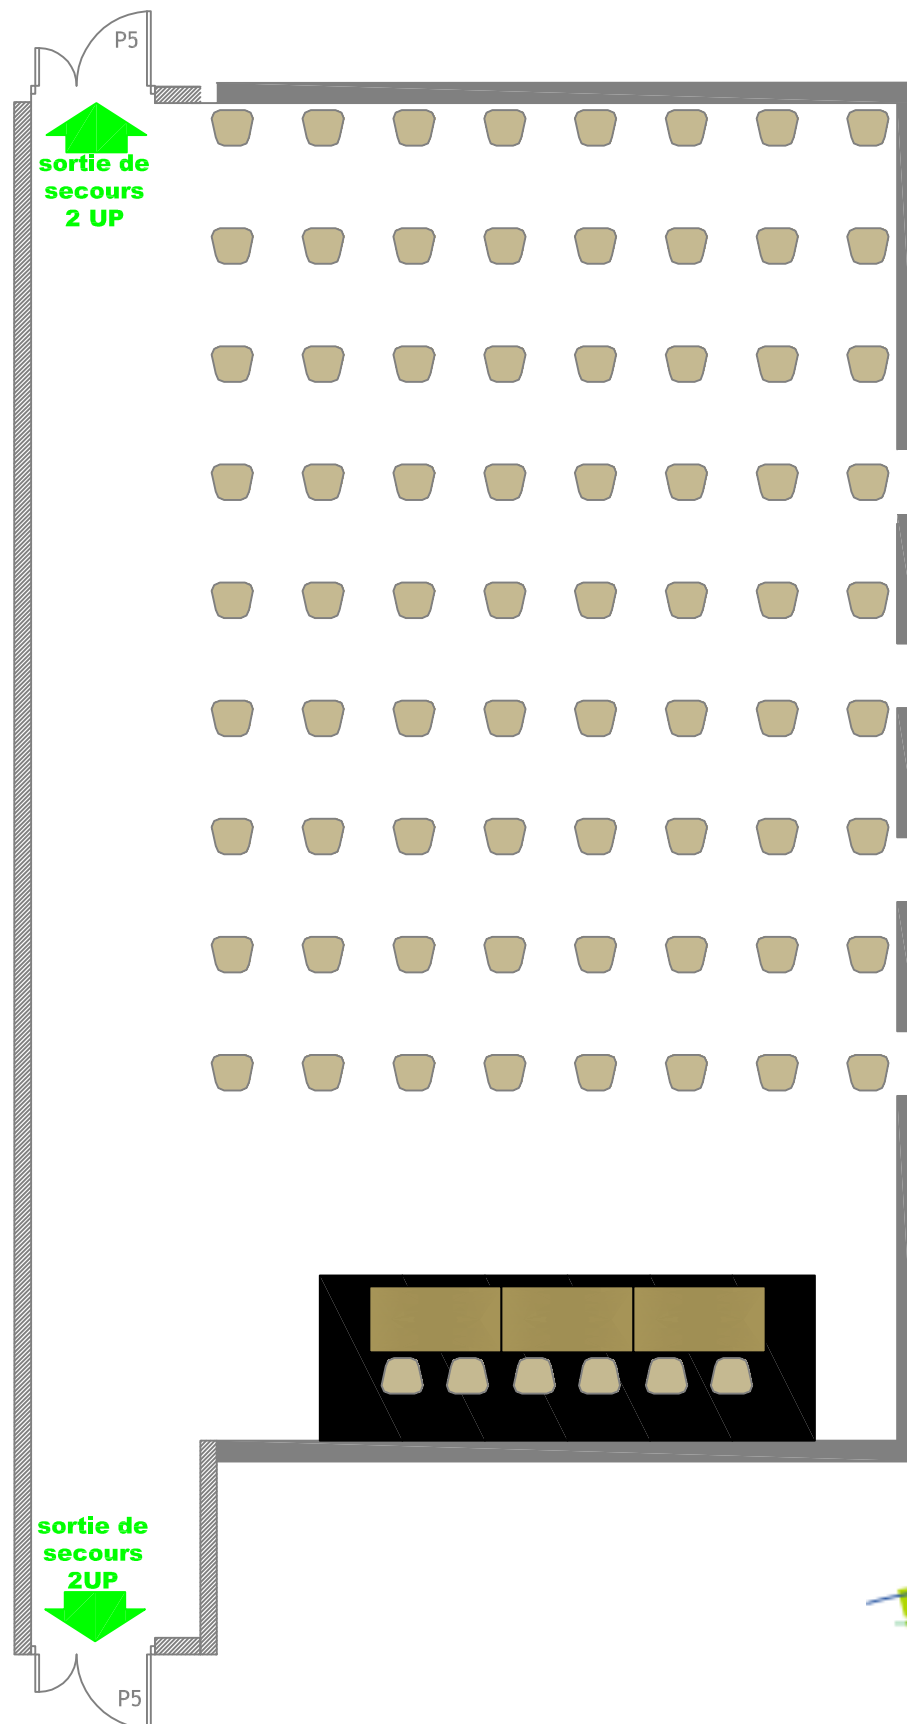

Salle de conférence : Conférence (72 pers)

Mise à jour le 5 juin 2008 par Olivier MASSONNET

Effectif maximum admissible : 170 personnes

NOTA BENE: Ce plan n'est pas contractuel. L'implantation décrite est donnée à titre d'exemple.
Vos exigences techniques sont amenées à la modifier.