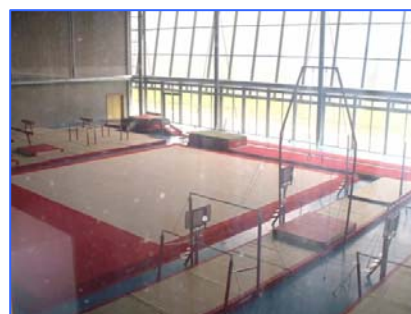

## SALLE DE GYMNASTIQUE ARTISTIQUE

### Caractéristiques :

- Surface : 1150 m<sup>2</sup>
- Dimensions : 44,40 x 28,80 m
- Hauteur : 15 m
- Praticable de gymnastique sportive (14 m x 18 m) avec moquette de recouvrement
- Agrès de gymnastique : barres fixes, barres asymétriques, barres parallèles, cheval de saut, trampoline, anneaux, cheval d'arçons, poutres, espaliers
- Piste de tumbling de 18 mètres
- Piste acrotramp encastrée dans les fosses
- Fosses de réception
- Sonorisation

### Equipements :

- 4 blocs vestiaires (avec douches et sanitaires)
- Bureau professeur
- Dépôt de matériel