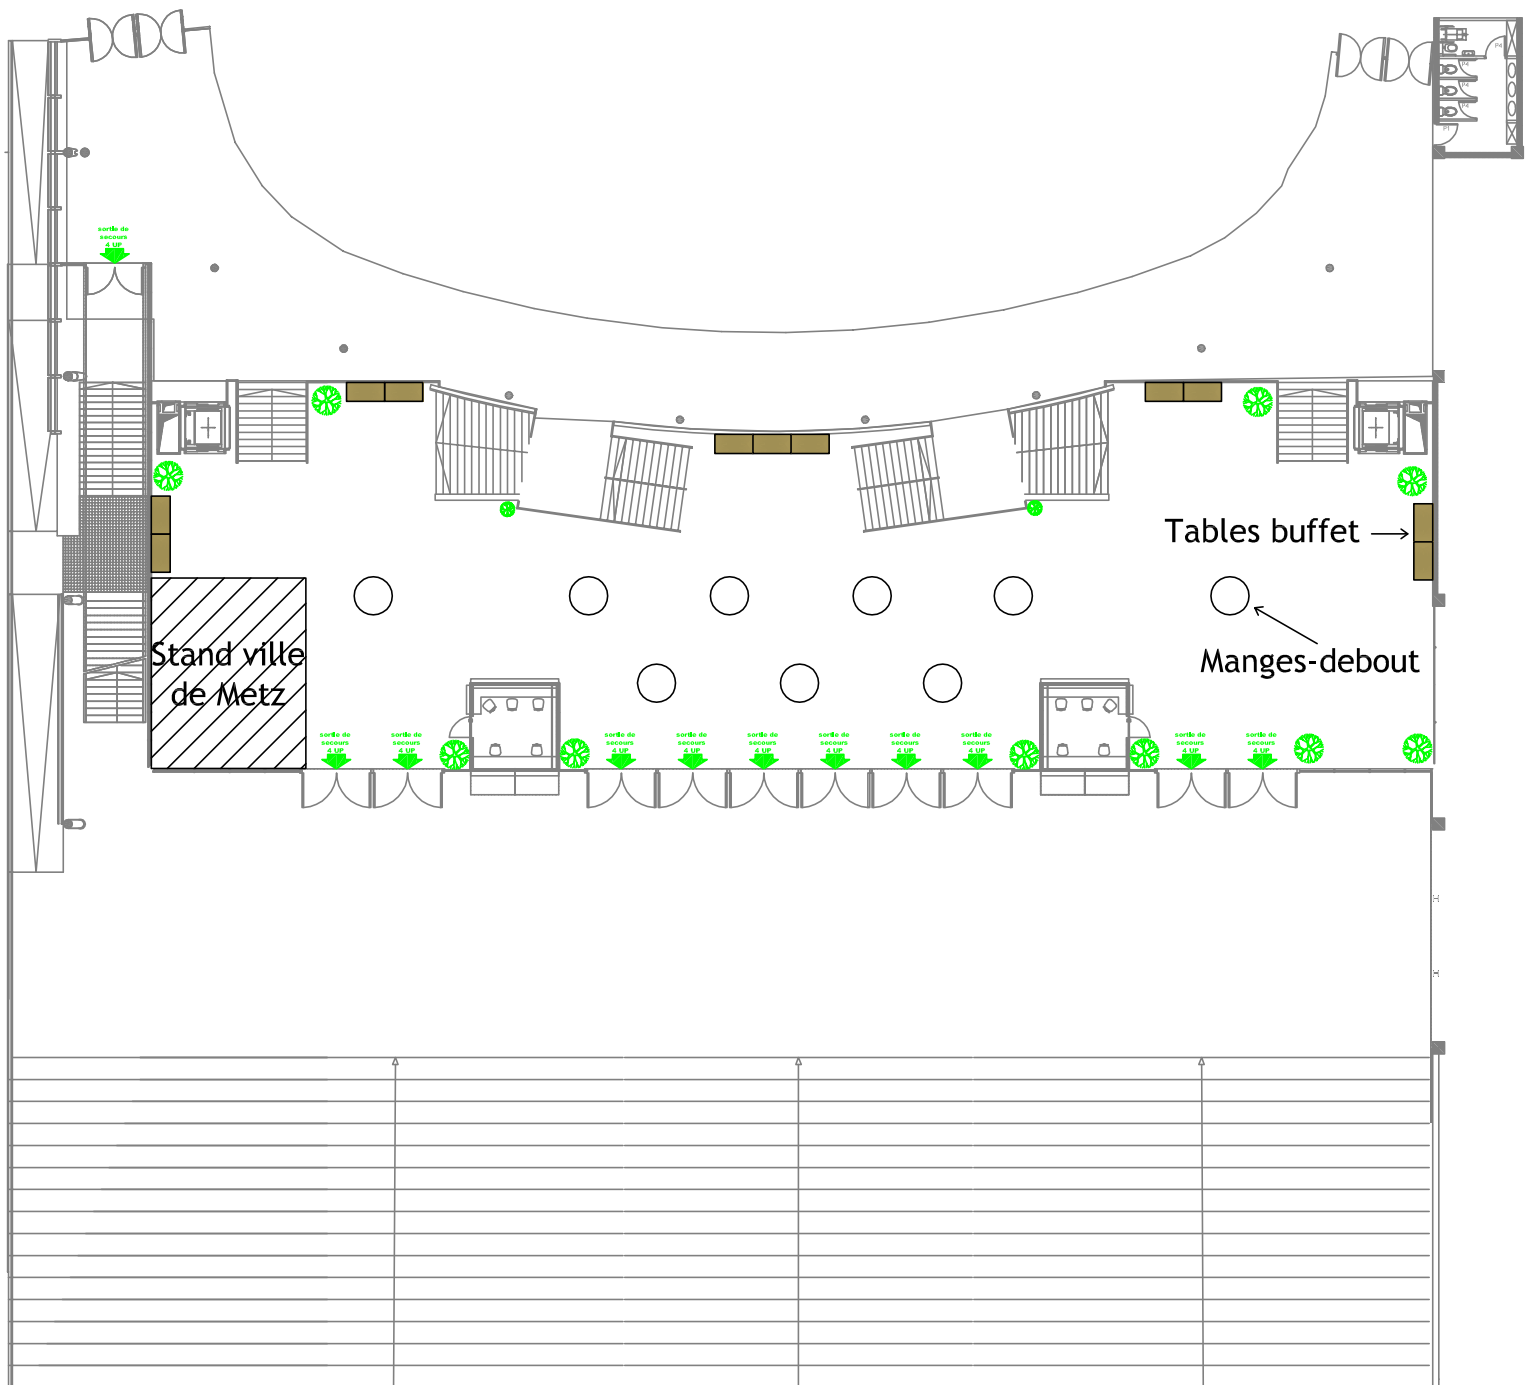

Hall sud : Cocktail dinatoire (650 pers)

Effectif maximum admissible : 650 personnes
NOTA BENE : Ce plan n'est pas contractuel. L'implantation décrite est donnée à titre d'exemple. Vos exigences techniques sont amenées à la modifier.