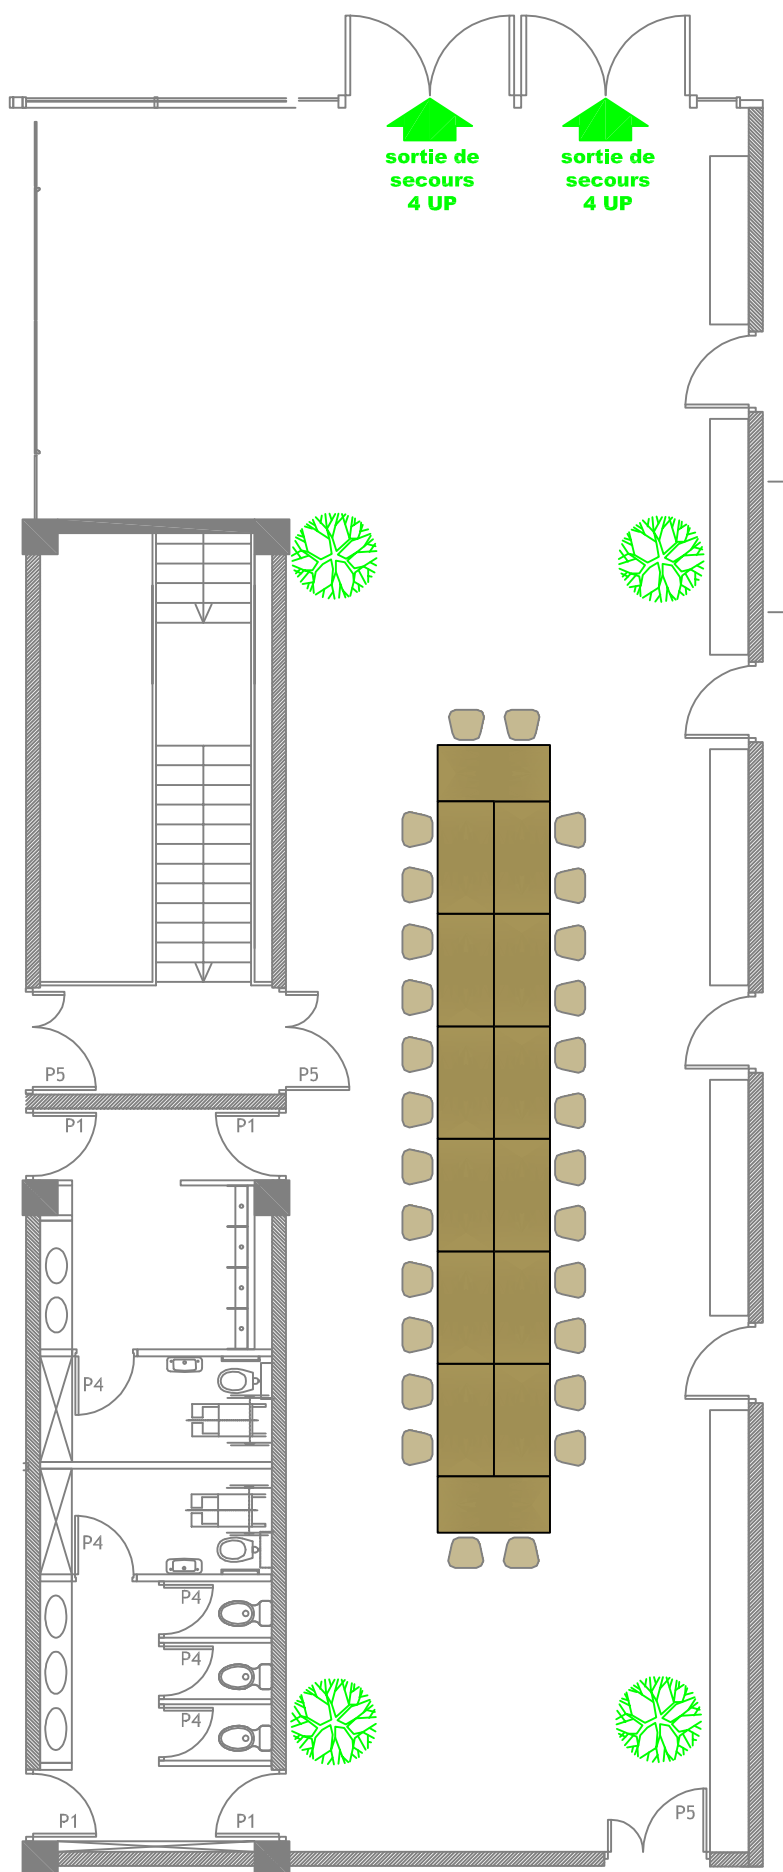

Hall nord : Séminaire (64 pers)

Mise à jour le 5 juin 2008 par Olivier MASSONNET

Effectif maximum admissible : 150 personnes

NOTA BENE: Ce plan n'est pas contractuel. L'implantation décrite est donnée à titre d'exemple.
Vos exigences techniques sont amenées à la modifier.