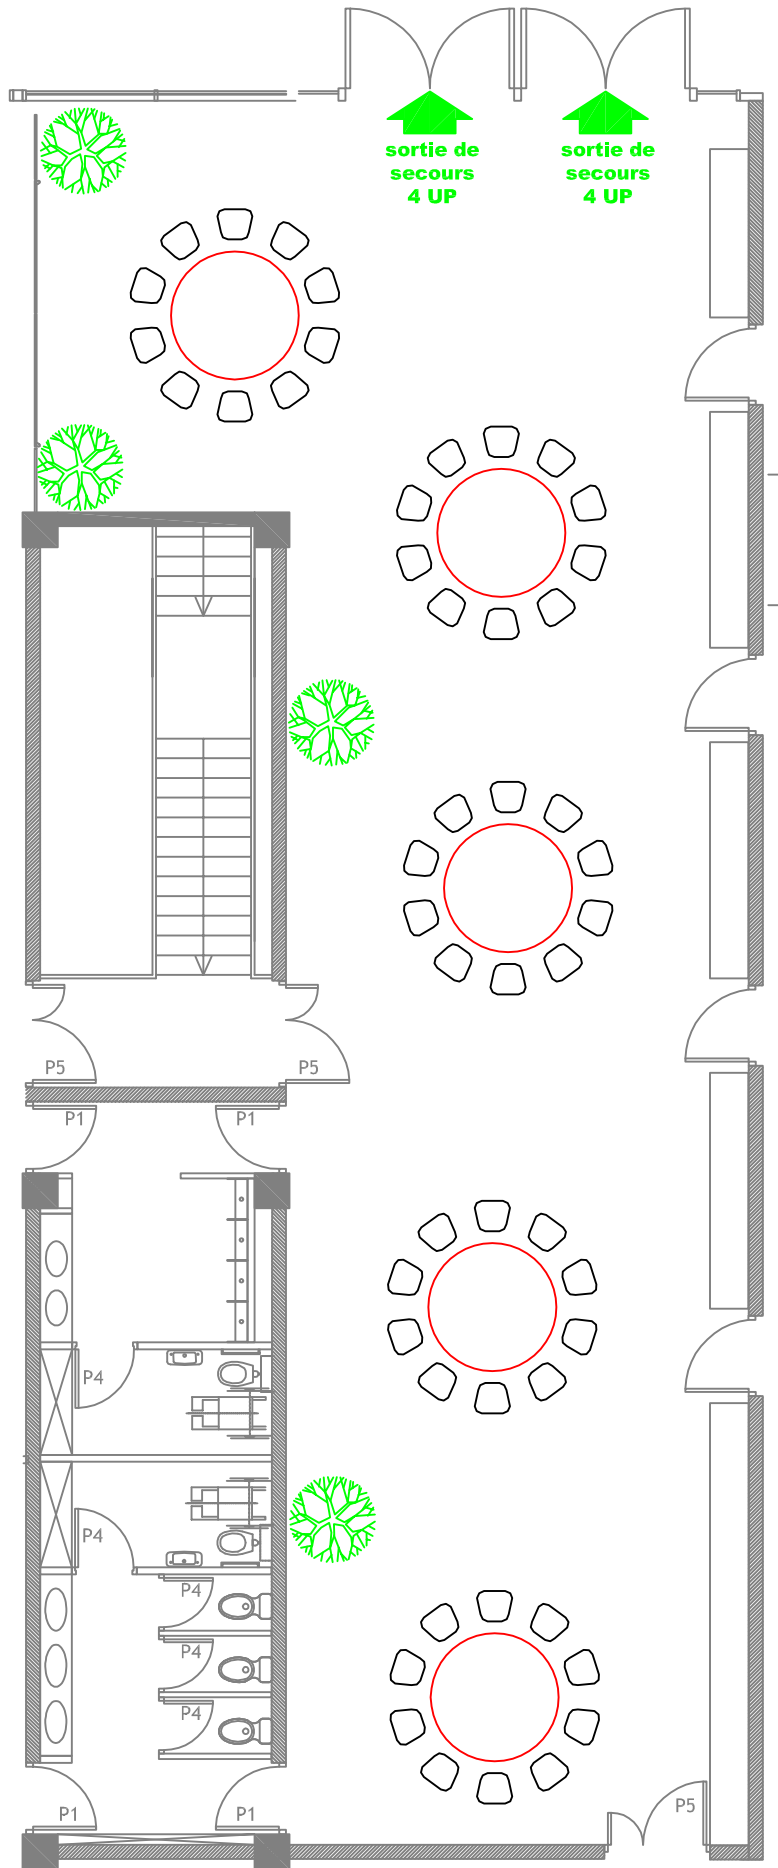

Hall nord : Repas Assis (40 pers)

Mise à jour le 5 juin 2008 par Olivier MASSONNET

Effectif maximum admissible : 150 personnes

NOTA BENE: Ce plan n'est pas contractuel. L'implantation décrite est donnée à titre d'exemple.
Vos exigences techniques sont amenées à la modifier.