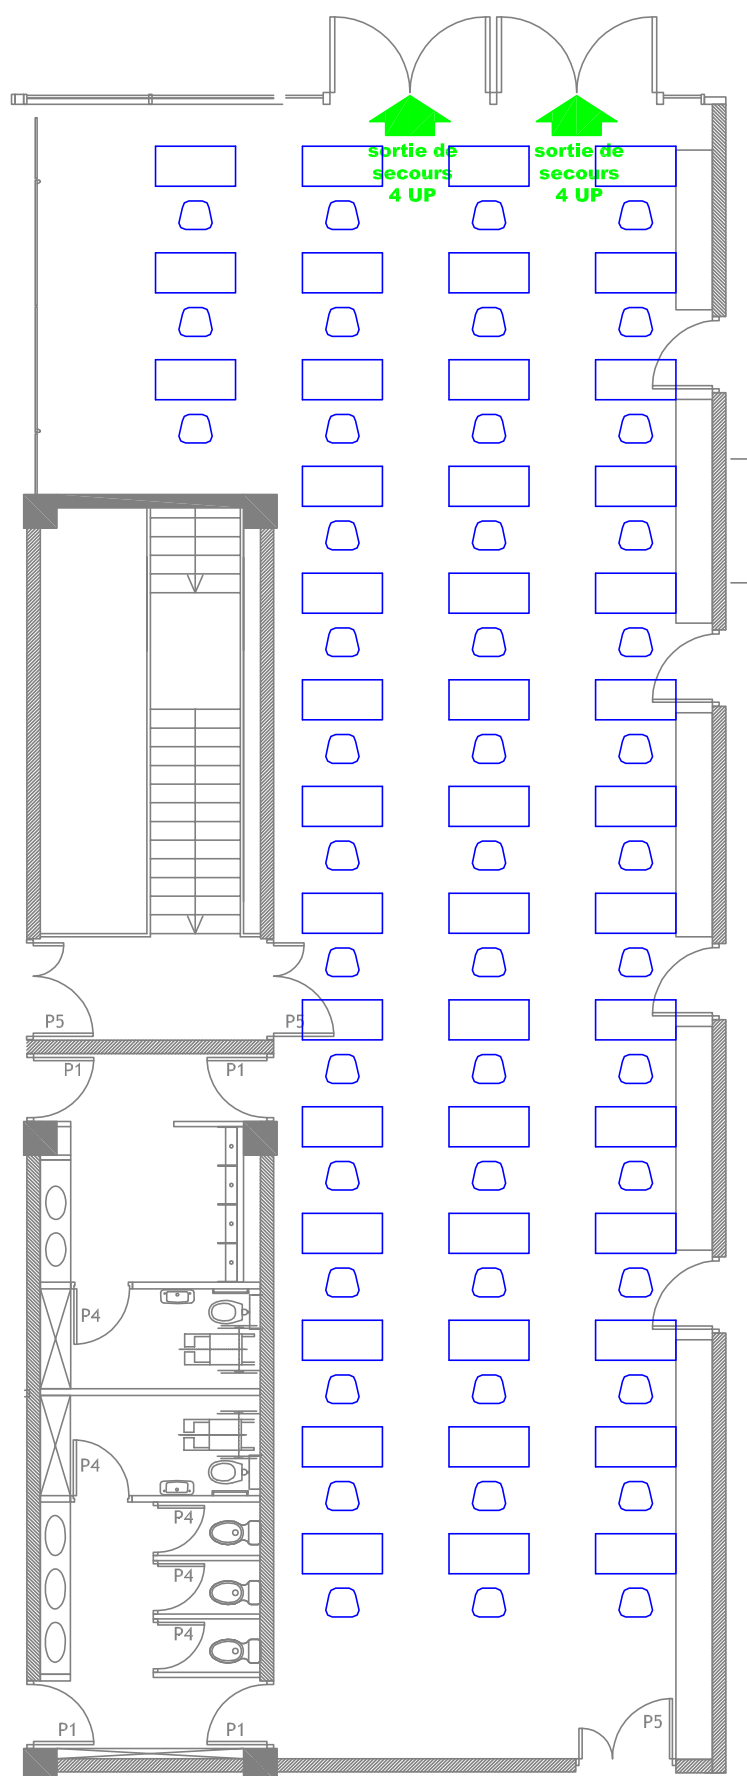

Hall nord : Concours

45 personnes

Mise à jour le 19 août 2008 par Olivier MASSONNET

Effectif : 45 personnes

NOTA BENE: Ce plan n'est pas contractuel. L'implantation décrite est donnée à titre d'exemple. Vos exigences techniques sont amenées à la modifier.