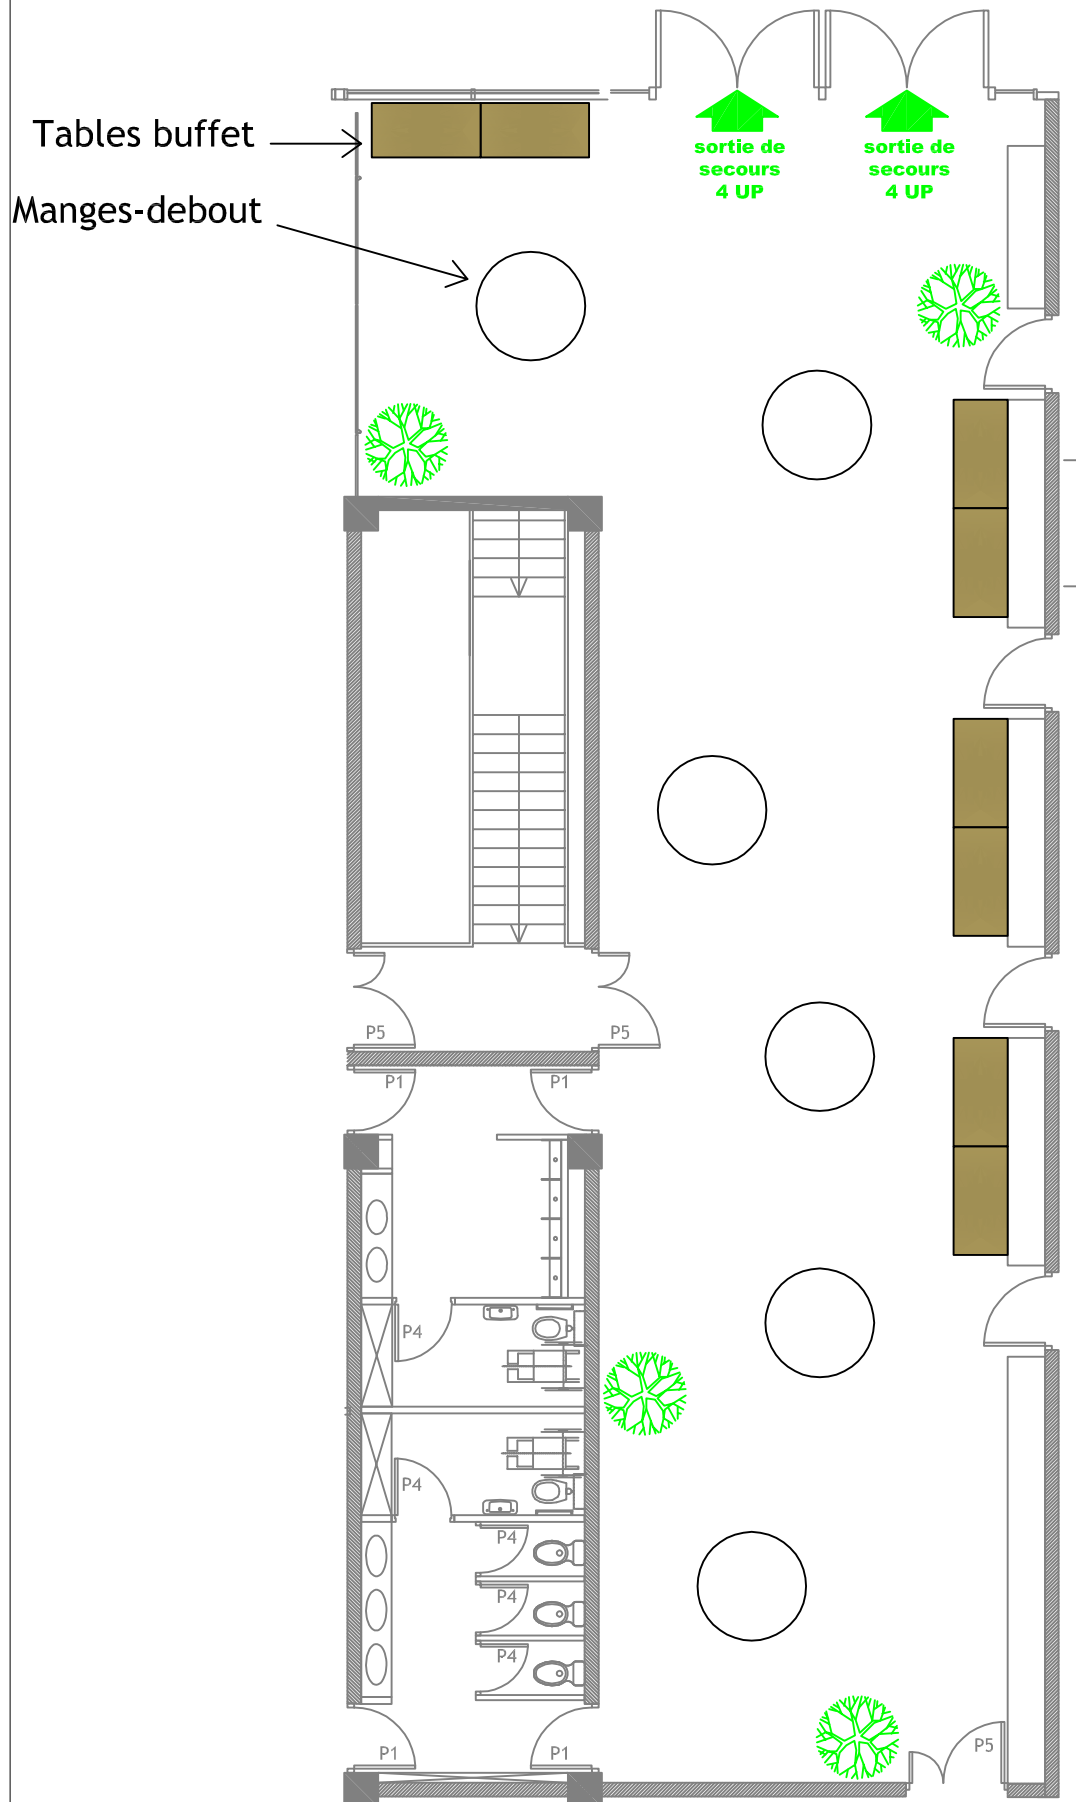

Hall nord : Cocktail dinatoire (150 pers)

Mise à jour le 5 juin 2008 par Olivier MASSONNET

Effectif maximum admissible : 150 personnes

NOTA BENE: Ce plan n'est pas contractuel. L'implantation décrite est donnée à titre d'exemple. Vos exigences techniques sont amenées à la modifier.