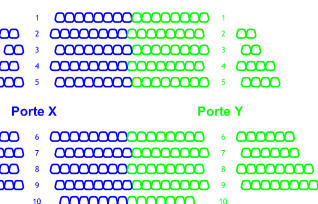

SCENE
21,96 m x 14,64 m

Petite Jauge : 238 places

LEGENDE

- PMR
- Accompagnateurs
- Servitudes

Niveau	Bloc	A	B	C	D	E	F	S	T	X	Y	Total	Total / niveau
RDC Bas (Parterre)	Soi									119	119	238	480 Personnes
Rdc Haut	Escamotables	121			121							242	715 Personnes
1ère Couronne	Couronne 1	106	73	69	108	126	46	53	134			6+6	606 Personnes
R+1	Pmr + Acc					2+2	1+1	1+1	2+2				
	Couronne 2	89	71	70	90	103	40	40	103	119	119	1813	
	Total	316	144	139	319	233	88	95	241				

Au sol: 238 personnes, Gradins escamotables: 242 places, Couronne 1: 715 places et 6 places PMR avec 6 accompagnateurs, Couronne 2: 606 places
Soit un TOTAL 1813 personnes dont 6 PMR avec accompagnateurs + 48 servitudes