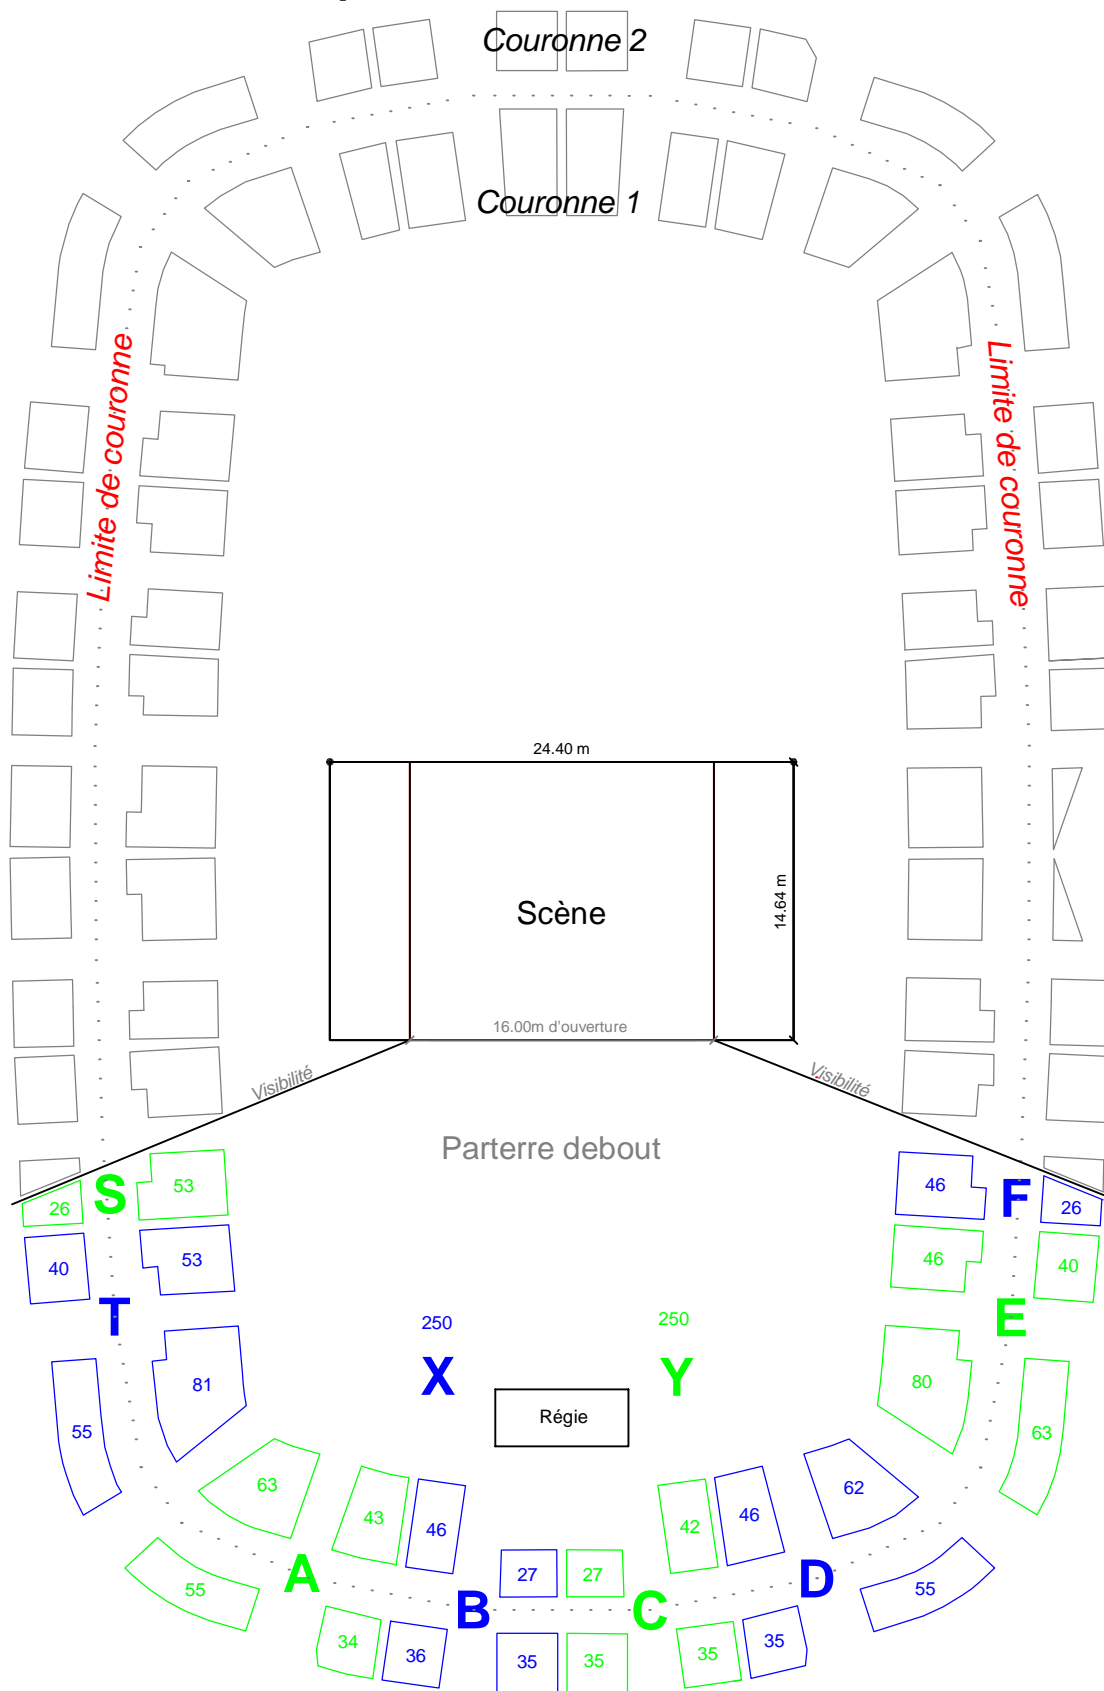

Petite jauge D3 assis debout

Parterre: 500 places, Couronne 1: 715 places, 6 places PMR avec 6 accompagnateurs, Couronne 2: 578 places

1805 places dont 6 PMR avec accompagnateur

Blocs	A	B	C	D	E	F	S	T	X	Y	
Parterre									250	250	500
Couronne 1	106	73	69	108	126	46	53	134			715
Couronne 2	89	71	70	90	103	26	26	103			578
Total	195	144	139	198	229	72	79	237	180	180	1793