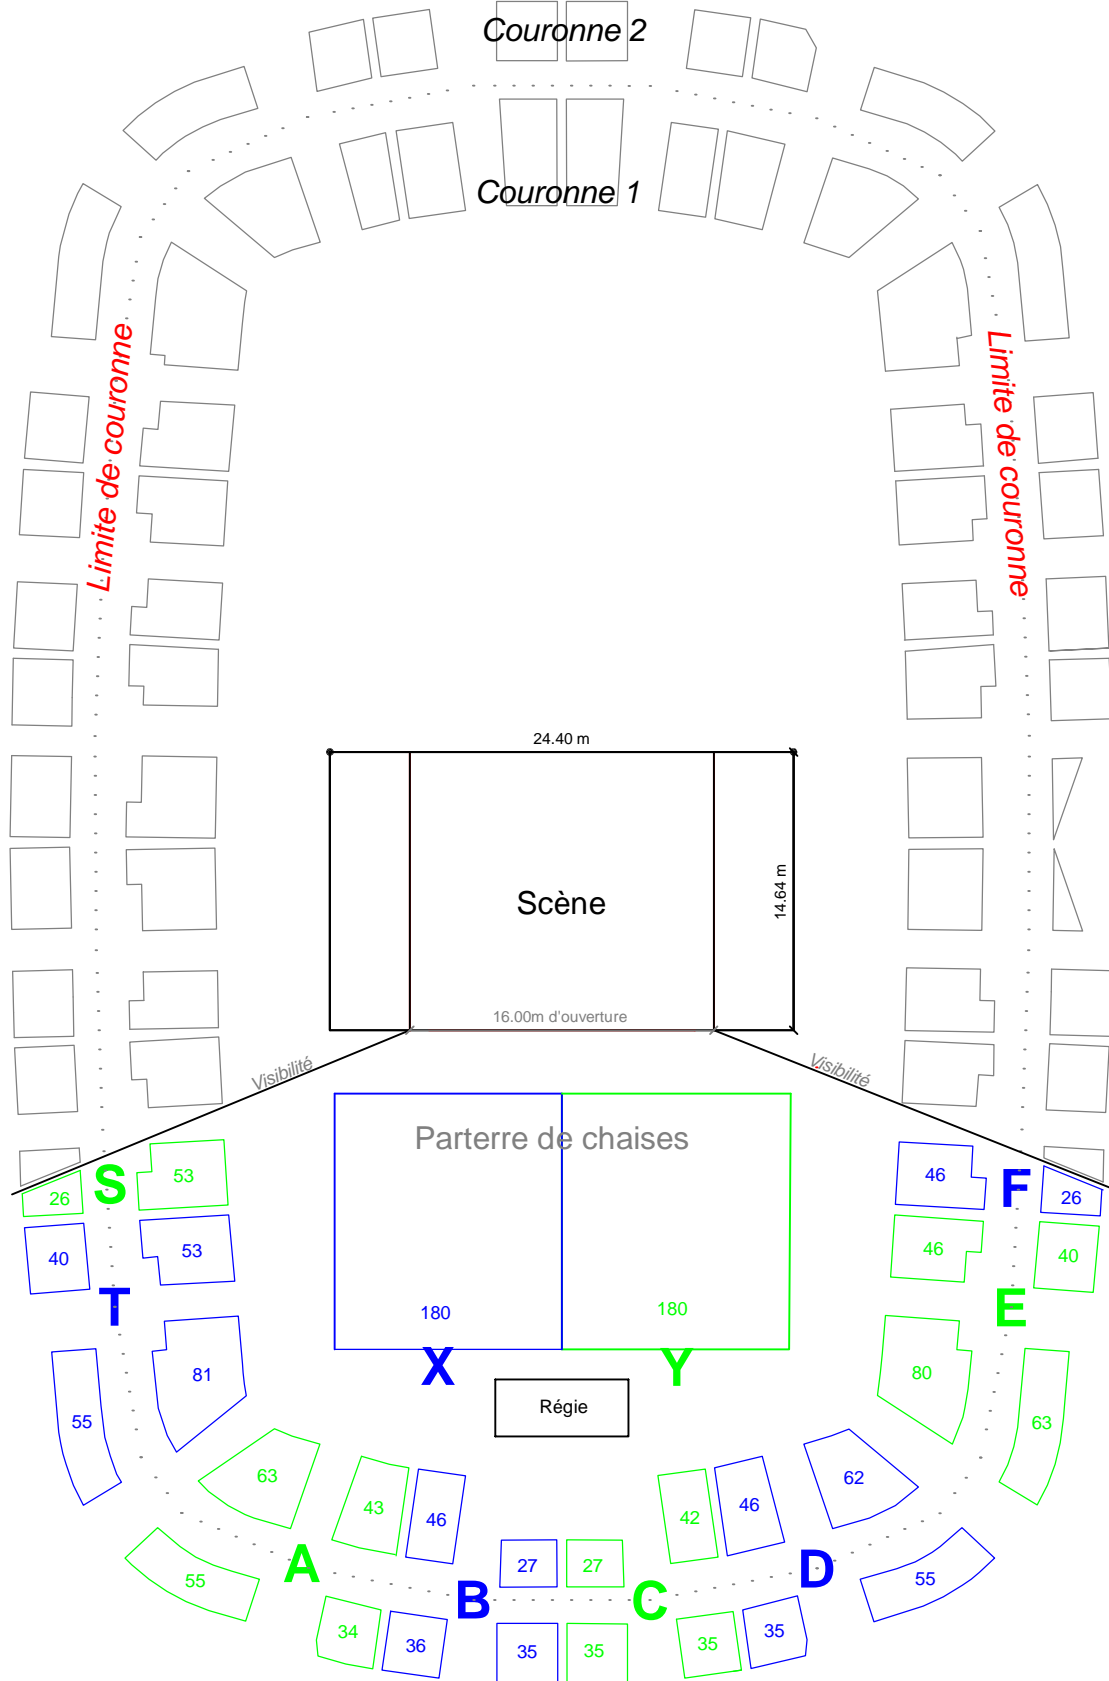

Petite jauge A3 tout assis

Parterre: 360 places, Couronne 1: 715 places, 6 places PMR avec 6 accompagnateurs, Couronne 2: 578 places

1665 places dont 6 PMR avec accompagnateur

Blocs	A	B	C	D	E	F	S	T	X	Y	
Parterre									180	180	360
Couronne 1	106	73	69	108	126	46	53	134			715
Couronne 2	89	71	70	90	103	26	26	103			578
Total	195	144	139	198	229	72	79	237	180	180	1653