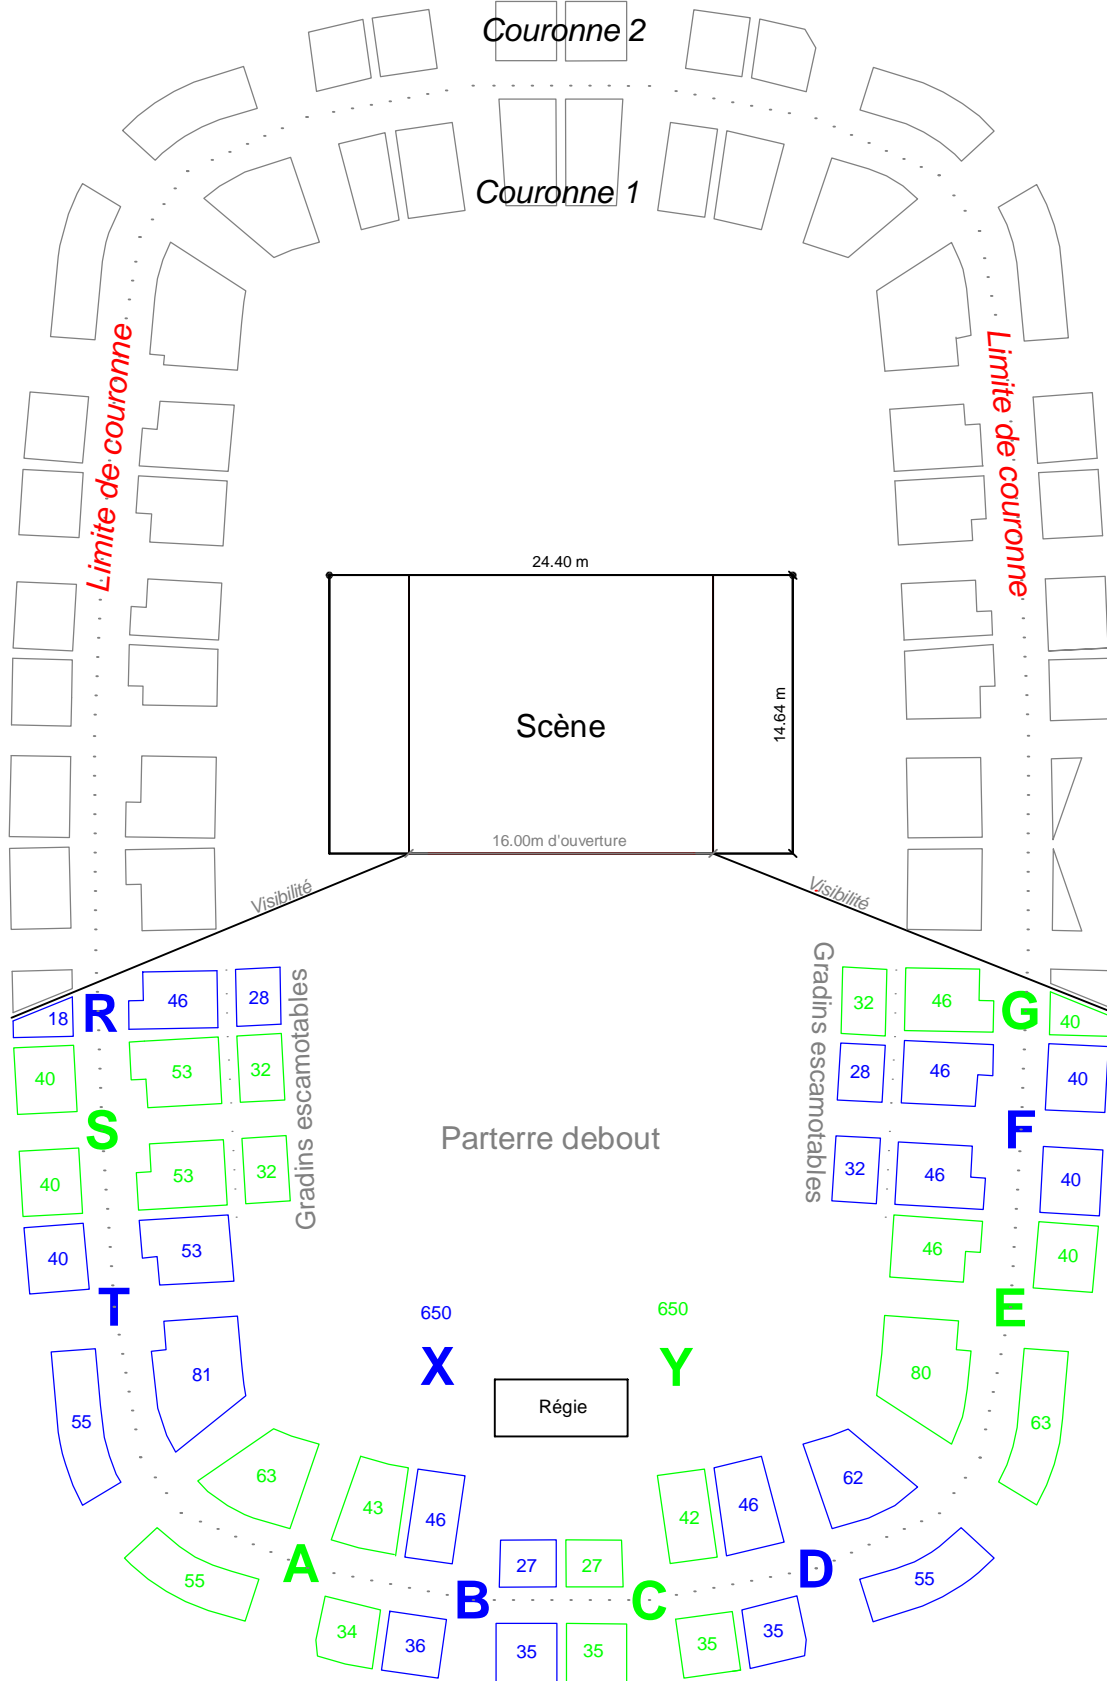

# Moyenne jauge D2 assis debout

Parterre: 1300 places, Gradins escamotables: 184 places, Couronne 1: 906 places, 10 places PMR avec 10 accompagnateurs, Couronne 2: 722 places

**3132 places** dont 10 PMR avec accompagnateur

Blocs	A	B	C	D	E	F	G	R	S	T	X	Y	
Parterre											650	650	1300
Escamotables						60	32	28	64				184
Couronne 1	106	73	69	108	126	92	46	46	106	134			906
Couronne 2	89	71	70	90	103	80	18	18	80	103			722
Total	195	144	139	198	229	232	96	92	250	237	650	650	<b>3112</b>