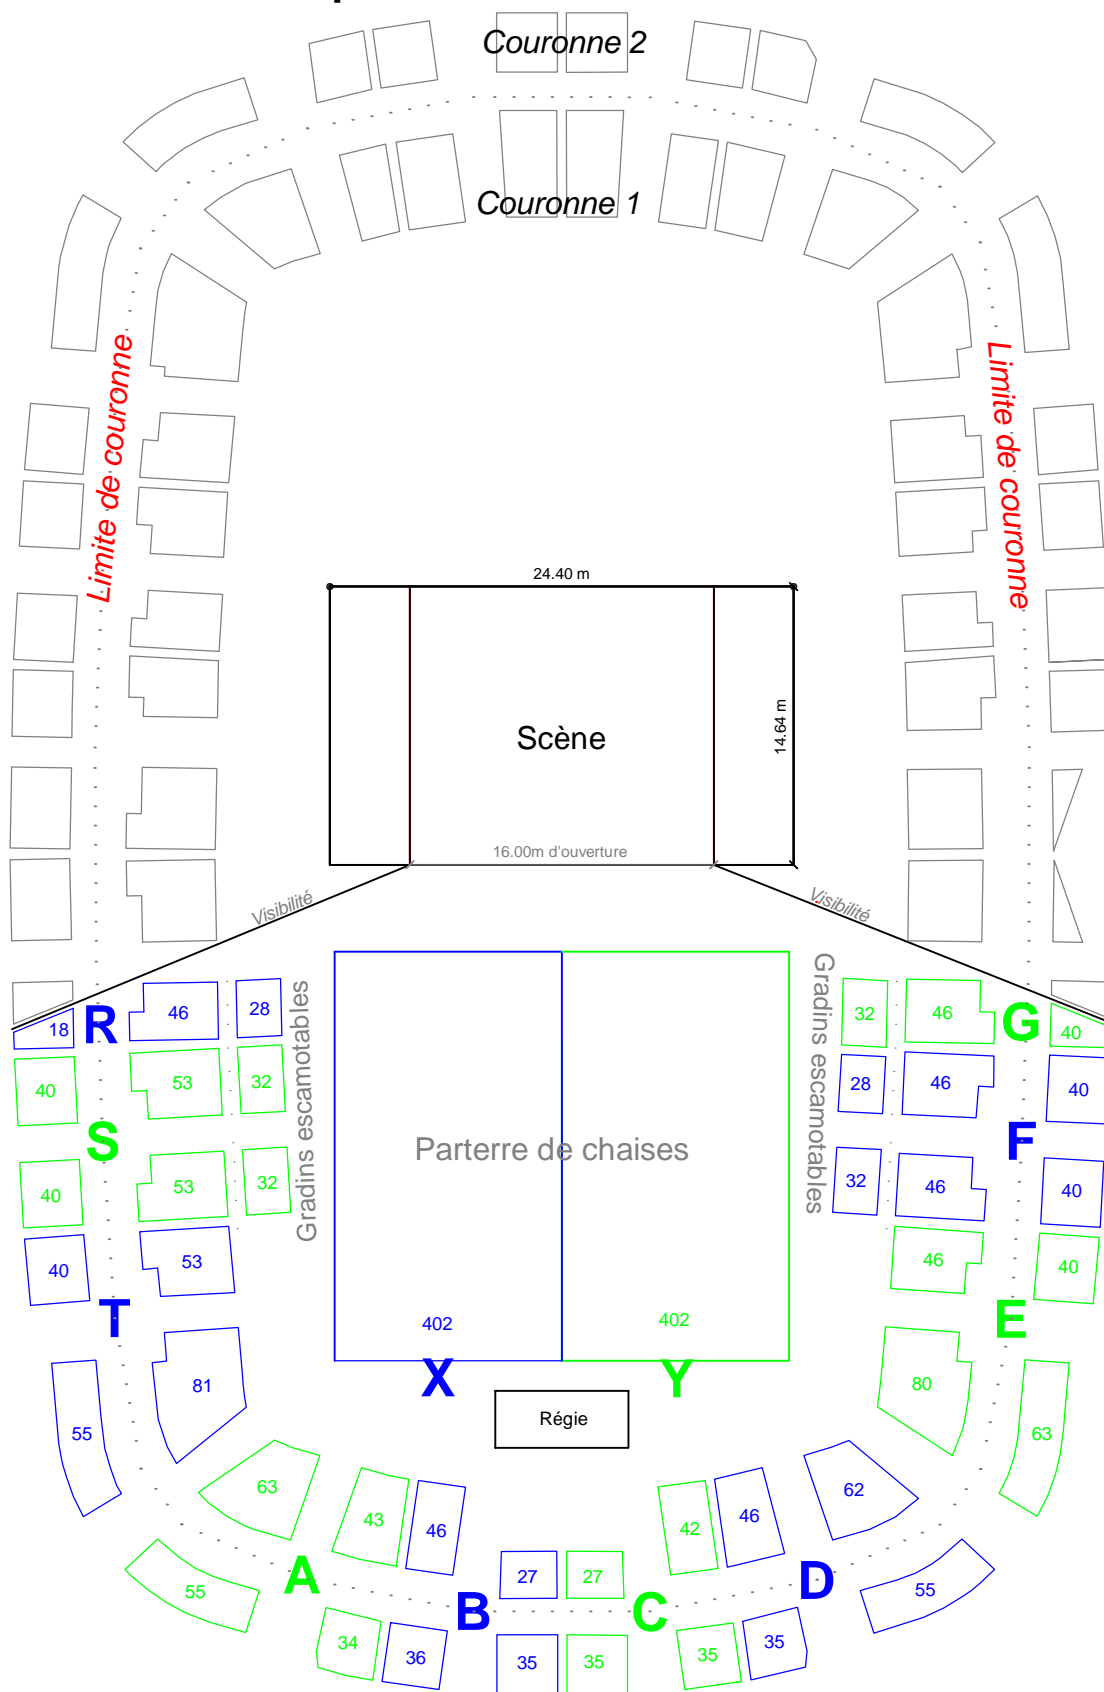

Moyenne jauge A2 tout assis

Parterre: 804 places, Gradins escamotables: 184 places, Couronne 1: 906 places, 10 places PMR avec 10 accompagnateurs, Couronne 2: 722 places

2636 places dont 10 PMR avec accompagnateur

Blocs	A	B	C	D	E	F	G	R	S	T	X	Y	
Parterre											402	402	804
Escamotables						60	32	28	64				184
Couronne 1	106	73	69	108	126	92	46	46	106	134			906
Couronne 2	89	71	70	90	103	80	18	18	80	103			722
Total	195	144	139	198	229	232	96	92	250	237	402	402	2616