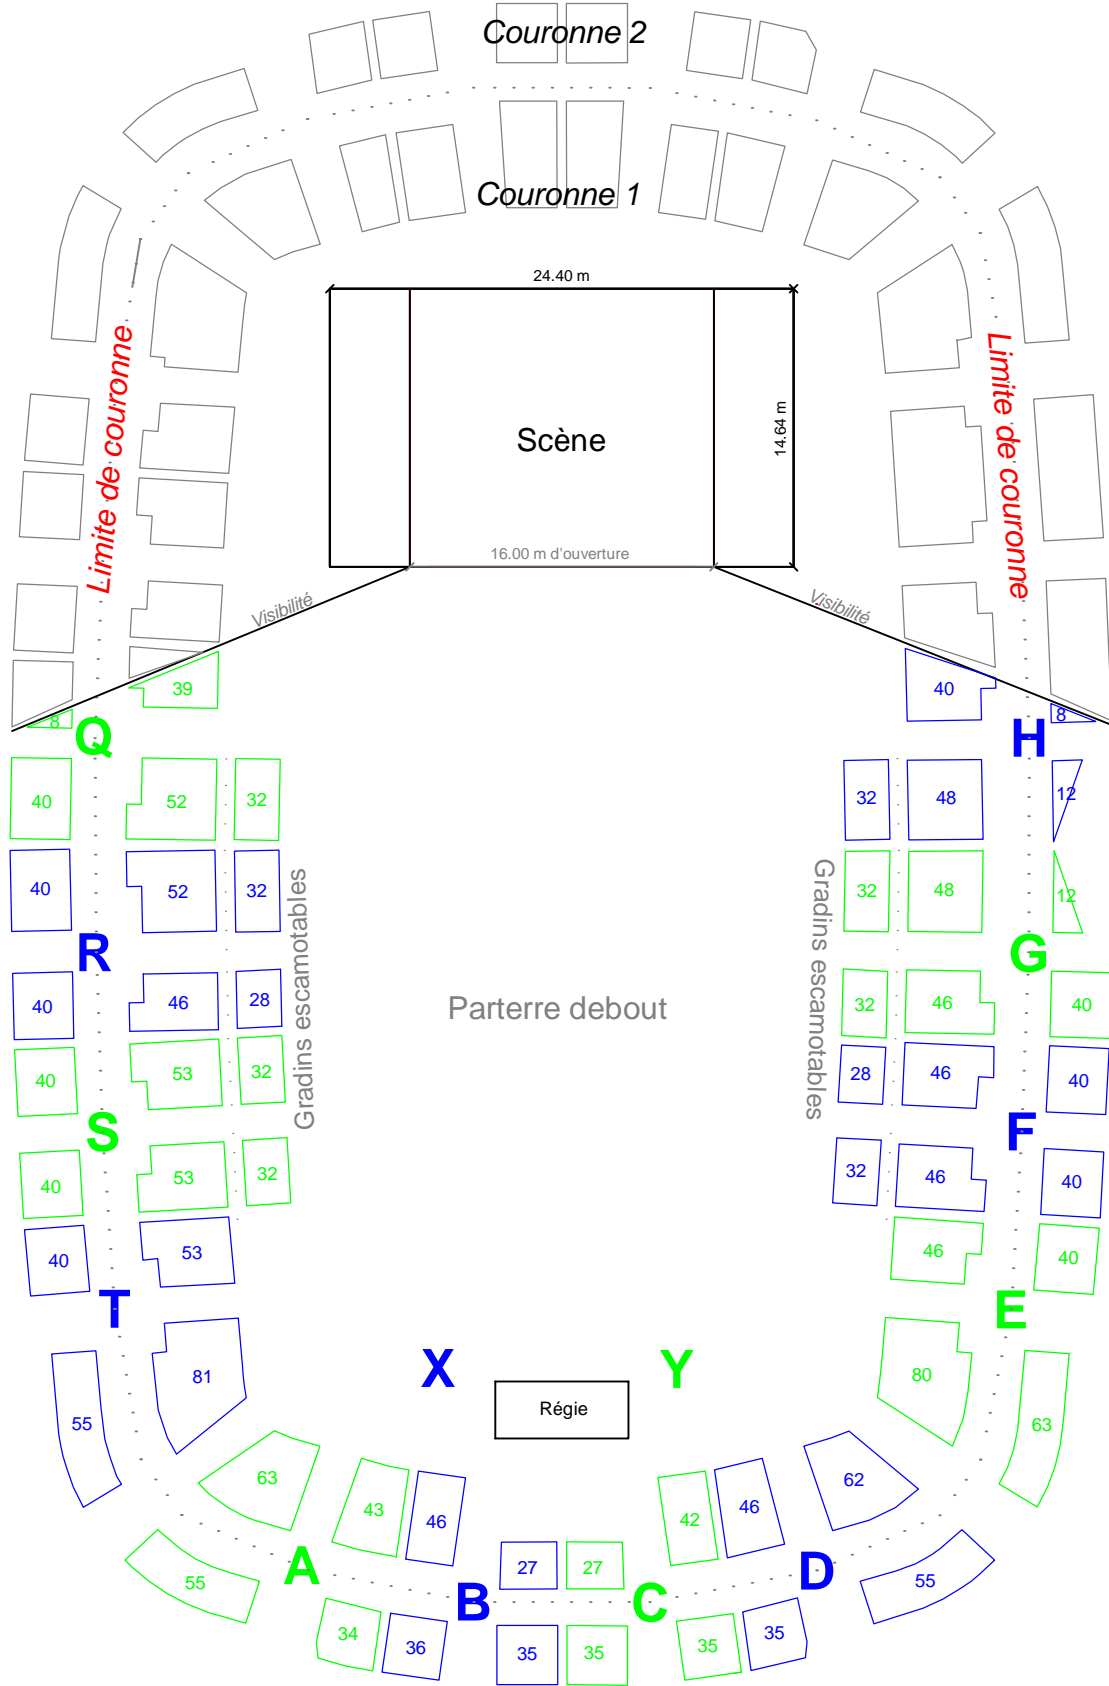

Grande jauge D1 assis / debout

Parterre: 1687 places, Gradins escamotables: 312 places, Couronne 1: 1185 places, 14 places PMR avec 14 accompagnateurs, Couronne 2: 886 places

4098 places dont 14 PMR avec accompagnateur

Blocs	A	B	C	D	E	F	G	H	Q	R	S	T	X	Y	
Parterre													841	842	1683
Escamotables						60	64	32	32	60	64				312
Couronne 1	106	73	69	108	126	92	94	88	91	98	106	134			1185
Couronne 2	89	71	70	90	103	80	52	20	48	80	80	103			886
Total	195	144	139	198	229	232	210	140	171	238	250	237	841	842	4066