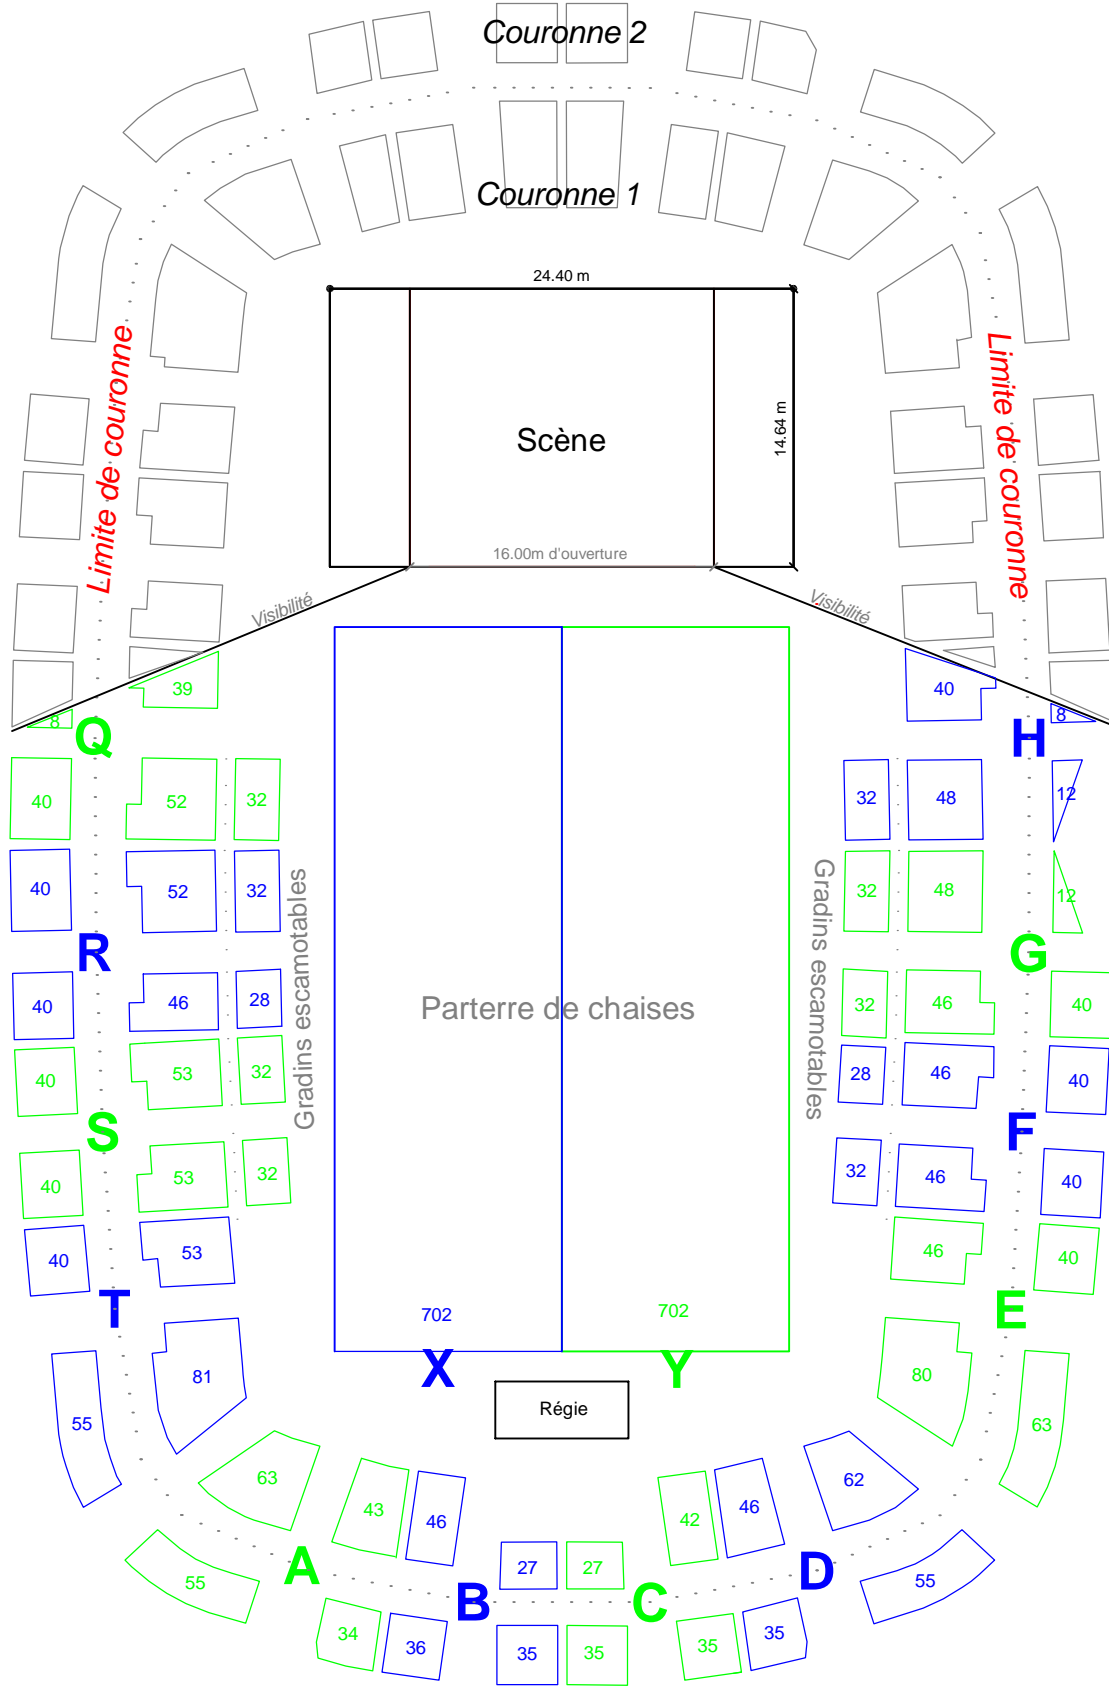

Grande jauge A1 tout assis

Parterre: 1404 places, Gradins escamotables: 312 places, Couronne 1: 1185 places, 14 places PMR avec 14 accompagnateurs, Couronne 2: 886 places

3815 places dont 14 PMR avec accompagnateur

Blocs	A	B	C	D	E	F	G	H	Q	R	S	T	X	Y	
Parterre													702	702	1404
Escamotables						60	64	32	32	60	64				312
Couronne 1	106	73	69	108	126	92	94	88	91	98	106	134			1185
Couronne 2	89	71	70	90	103	80	52	20	48	80	80	103			886
Total	195	144	139	198	229	232	210	140	171	238	250	237	702	702	3787